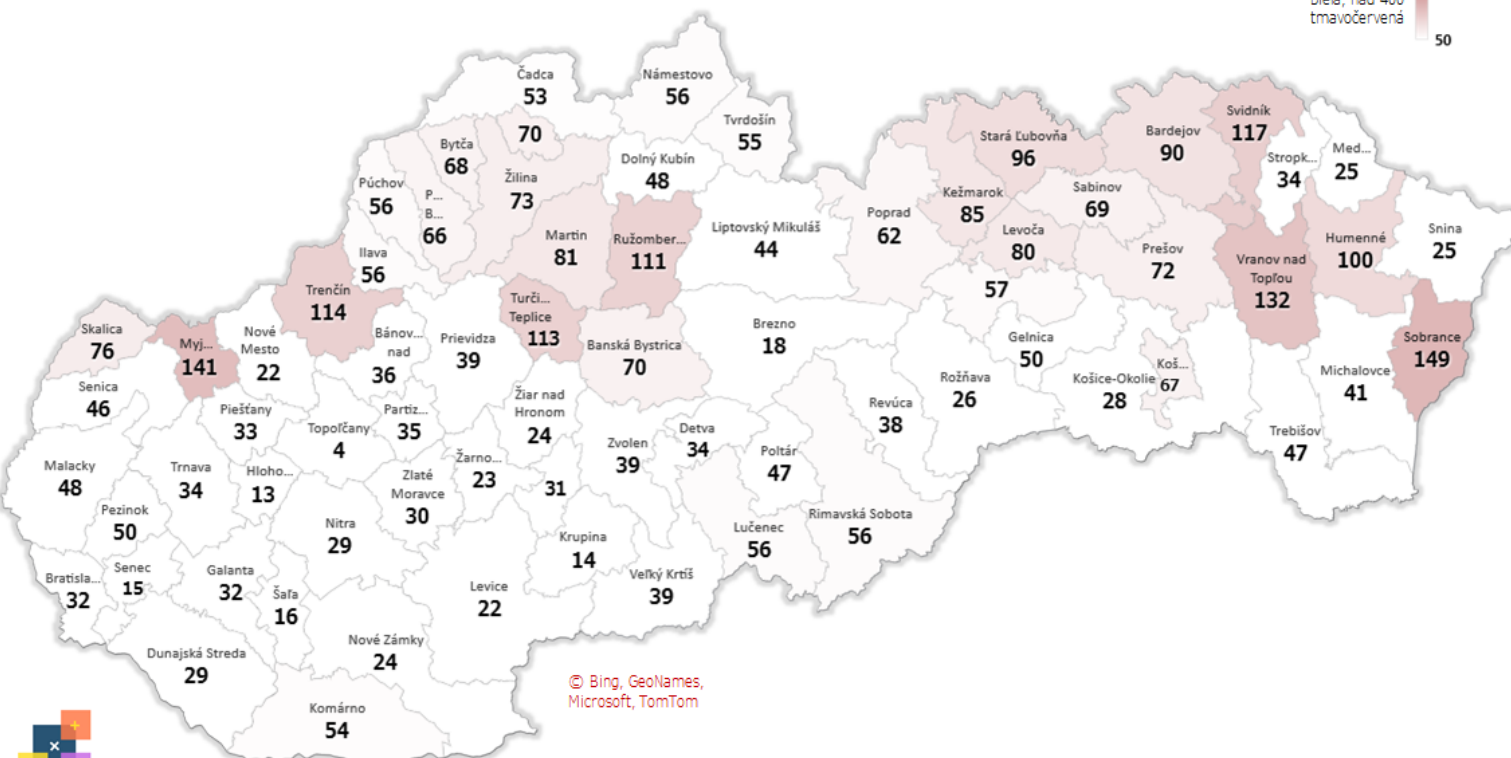

Údaje v stĺpcoch začínajú vždy pondelkom, okrem plávajúceho posledného, ktorý končí dátumom reportu (dáta za predošlých 7 dní), grafy sú súčtami, alebo priemerami dát za jednotlivé týždne

Dáta za 7 dní, posledný deň je zvýraznený

Letalita spolu SK 3,10%

Top 10 okresov na Slovensku + Bratislava

št, 06.05 počet

© Bing, GeoNames, Microsoft, TomTom