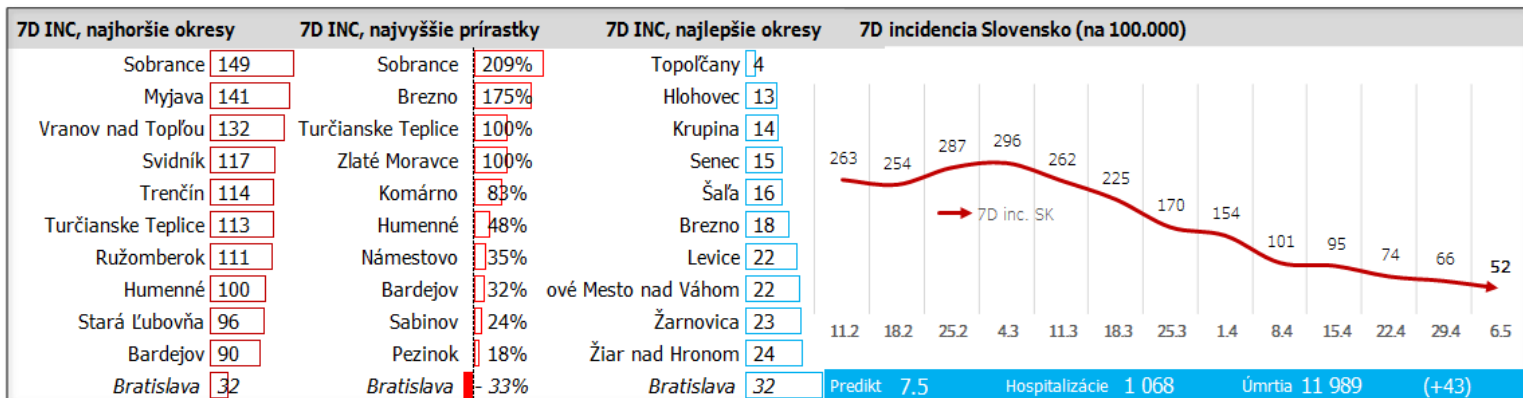

Údaje v stĺpcoch začínajú vždy pondelkom, okrem plávajúceho posledného, ktorý končí dátumom reportu (dáta za predošlých 7 dní), grafy sú súčtami, alebo priemerami dát za jednotlivé týždne

Dáta za 7 dní, posledný deň je zvýraznený

Letalita spolu SK 3,10%

Top 10 okresov na Slovensku + Bratislava

št, 06.05 počet

© Bing, GeoNames, Microsoft, TomTom