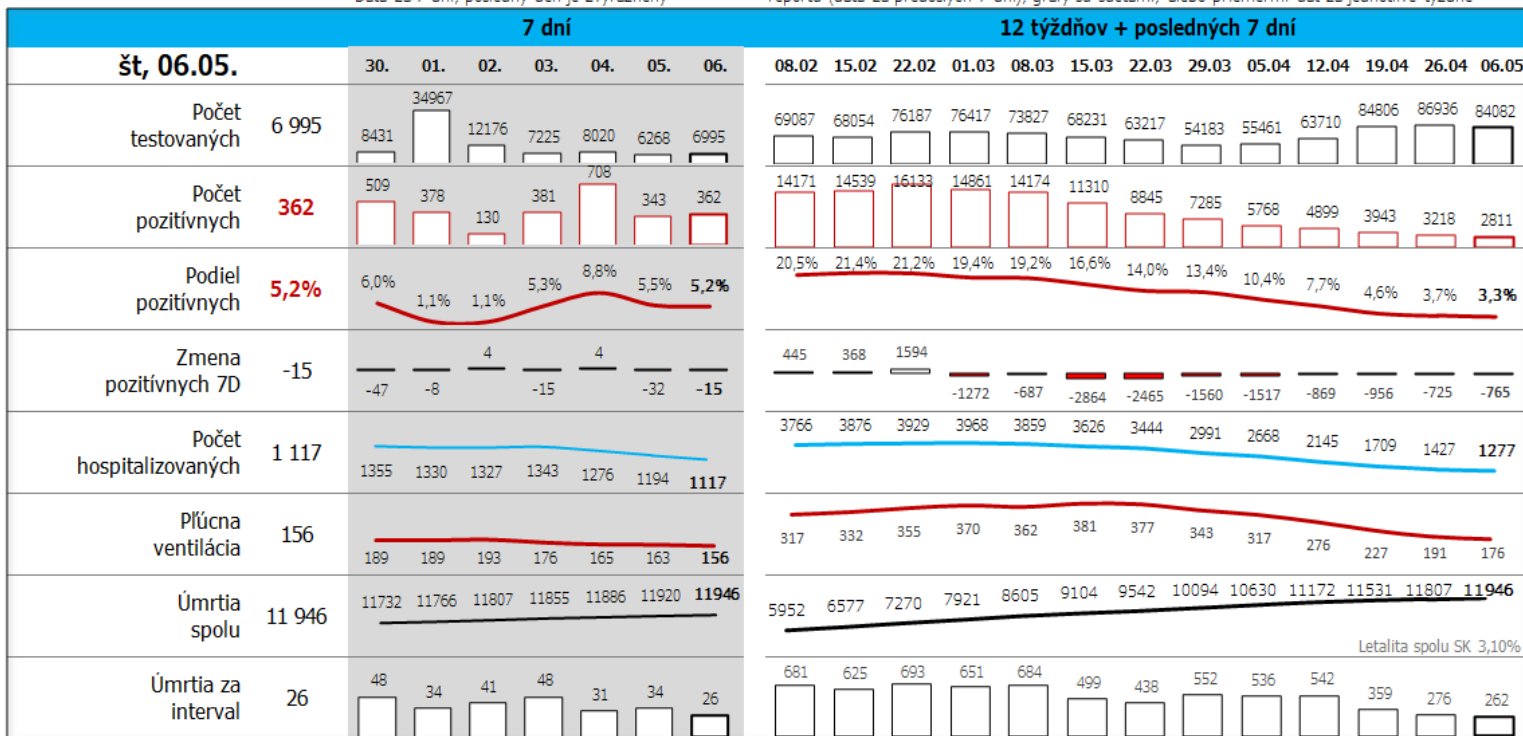

Údaje v stĺpcoch začínajú vždy pondelkom, okrem plávajúceho posledného, ktorý končí dátumom reportu (dáta za predošlých 7 dní), grafy sú súčtami, alebo priemerami dát za jednotlivé týždne

Dáta za 7 dní, posledný deň je zvýraznený

Letalita spolu SK 3,10%

Top 10 okresov na Slovensku + Bratislava

št, 06.05 počet

© Bing, GeoNames, Microsoft, TomTom