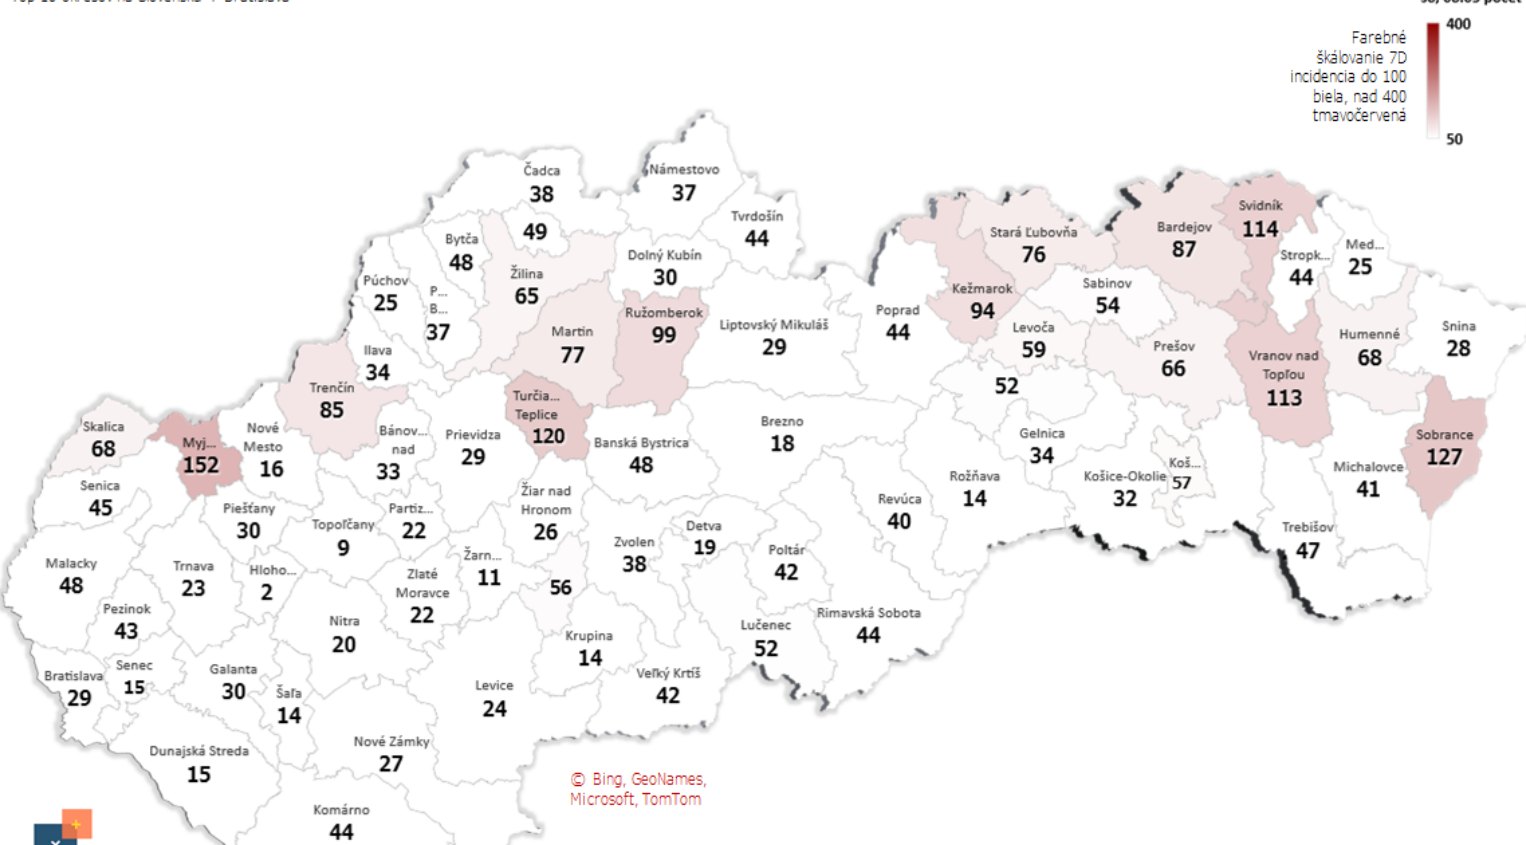

Dáta za 7 dní, posledný deň je zvýraznený

Údaje v stĺpcoch začínajú vždy pondelkom, okrem plávajúceho posledného, ktorý končí dátumom reportu (dáta za predošlých 7 dní), grafy sú súčtami, alebo priemerami dát za jednotlivé týždne

Top 10 okresov na Slovensku + Bratislava

so, 08.05 počet

© Bing, GeoNames, Microsoft, TomTom