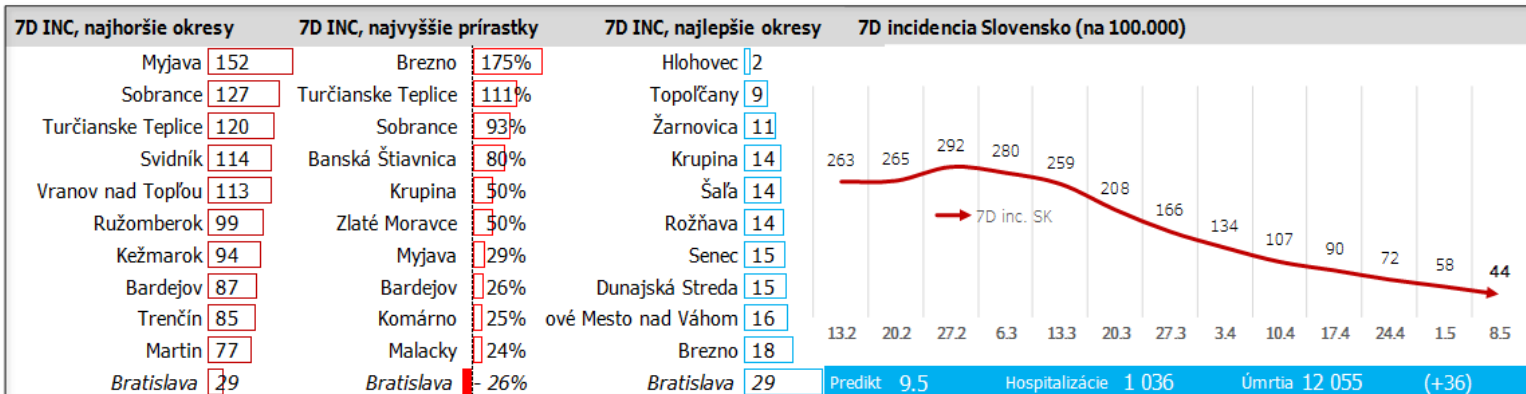

Dáta za 7 dní, posledný deň je zvýraznený

Údaje v stĺpcoch začínajú vždy pondelkom, okrem plávajúceho posledného, ktorý končí dátumom reportu (dáta za predošlých 7 dní), grafy sú súčtami, alebo priemerami dát za jednotlivé týždne