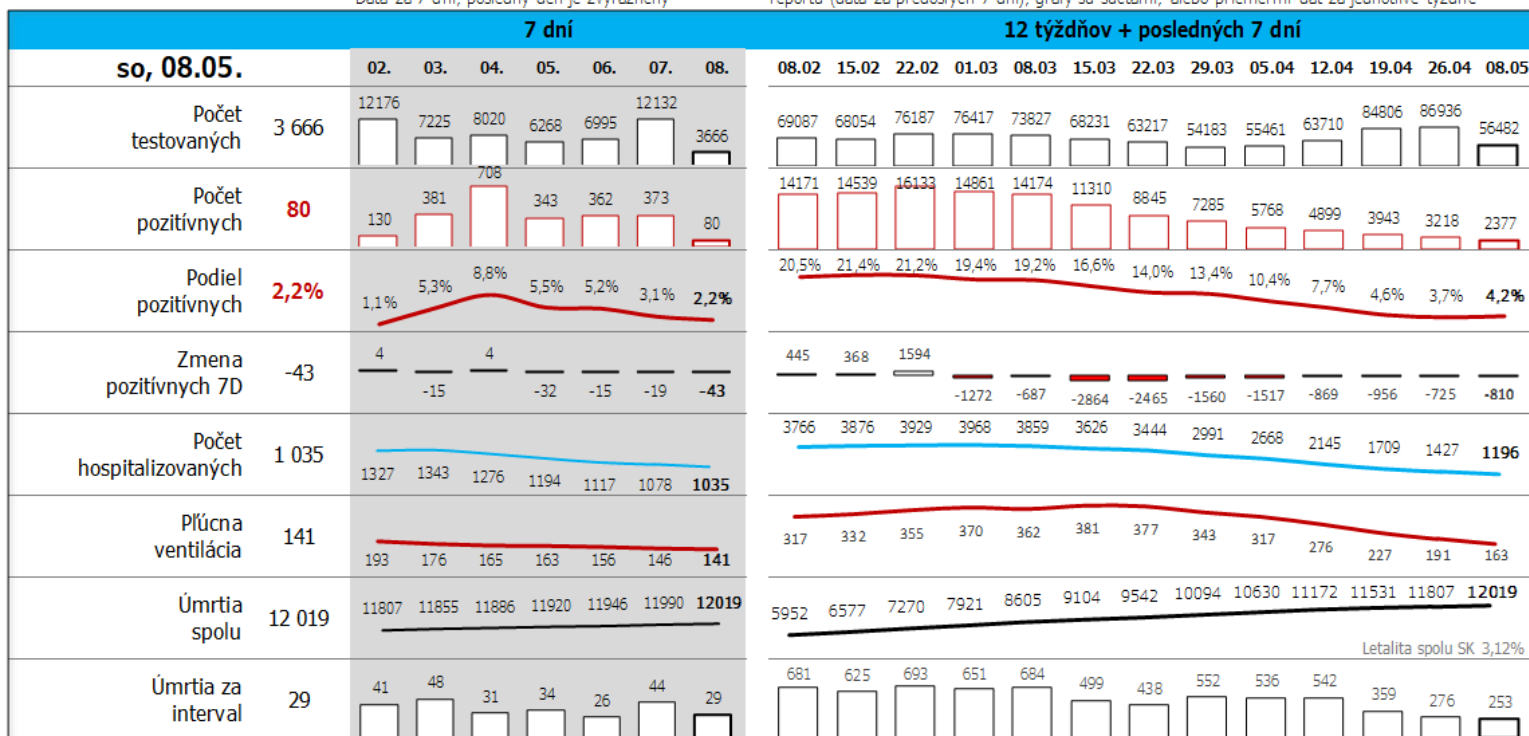

Dáta za 7 dní, posledný deň je zvýraznený

Údaje v stĺpcoch začínajú vždy pondelkom, okrem plávajúceho posledného, ktorý končí dátumom reportu (dáta za predošlých 7 dní), grafy sú súčtami, alebo priemerami dát za jednotlivé týždne

Top 10 okresov na Slovensku + Bratislava

so, 08.05 počet

© Bing, GeoNames, Microsoft, TomTom