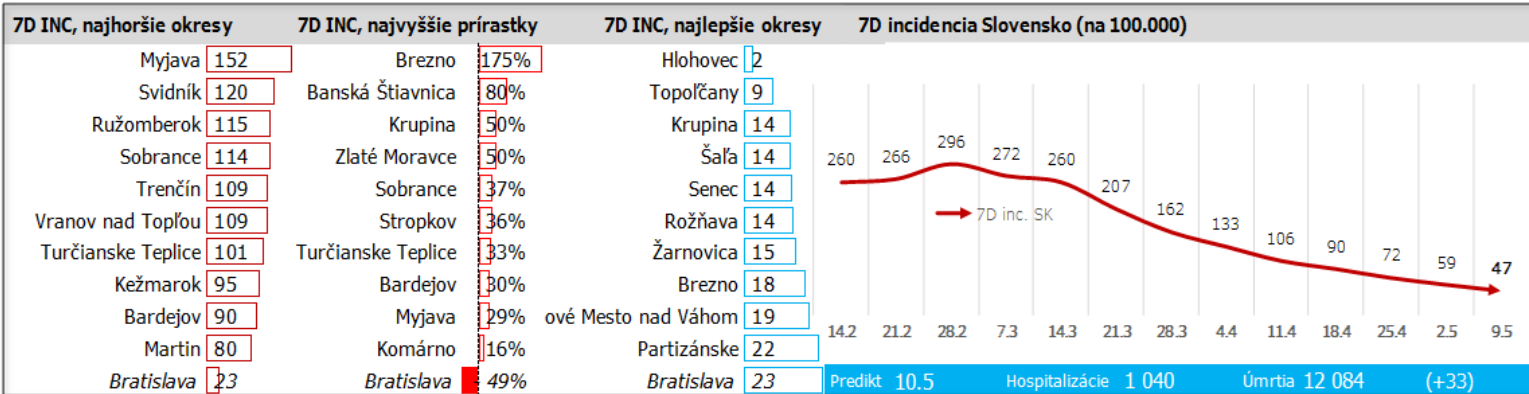

Dáta za 7 dní, posledný deň je zvýraznený

Údaje v stĺpcoch začínajú vždy pondelkom, okrem plávajúceho posledného, ktorý končí dátumom reportu (dáta za predošlých 7 dní), grafy sú súčtami, alebo priemerami dát za jednotlivé týždne

Top 10 okresov na Slovensku + Bratislava

ne, 09.05 počet