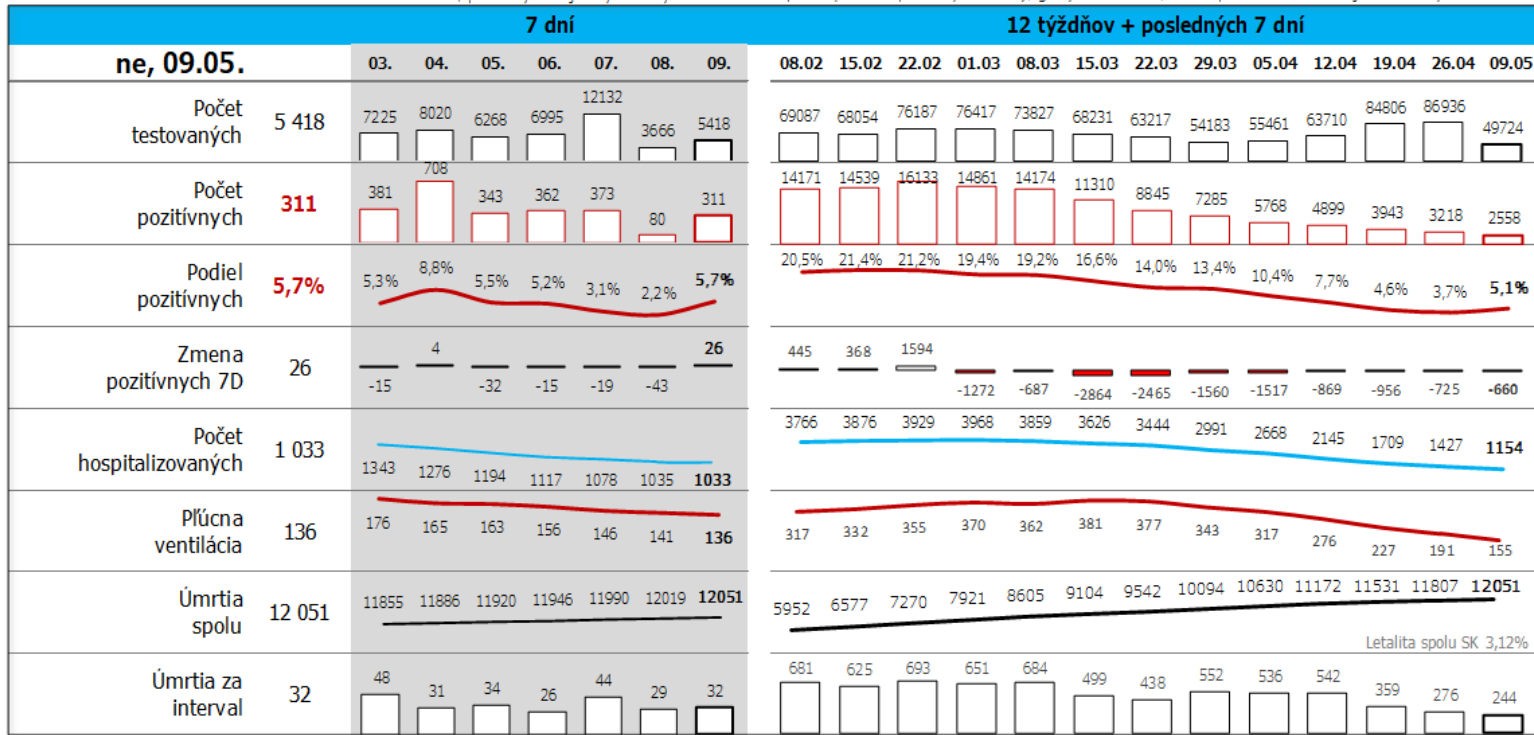

Dáta za 7 dní, posledný deň je zvýraznený

Údaje v stĺpcoch začínajú vždy pondelkom, okrem plávajúceho posledného, ktorý končí dátumom reportu (dáta za predošlých 7 dní), grafy sú súčtami, alebo priemerami dát za jednotlivé týždne

Top 10 okresov na Slovensku + Bratislava

ne, 09.05 počet