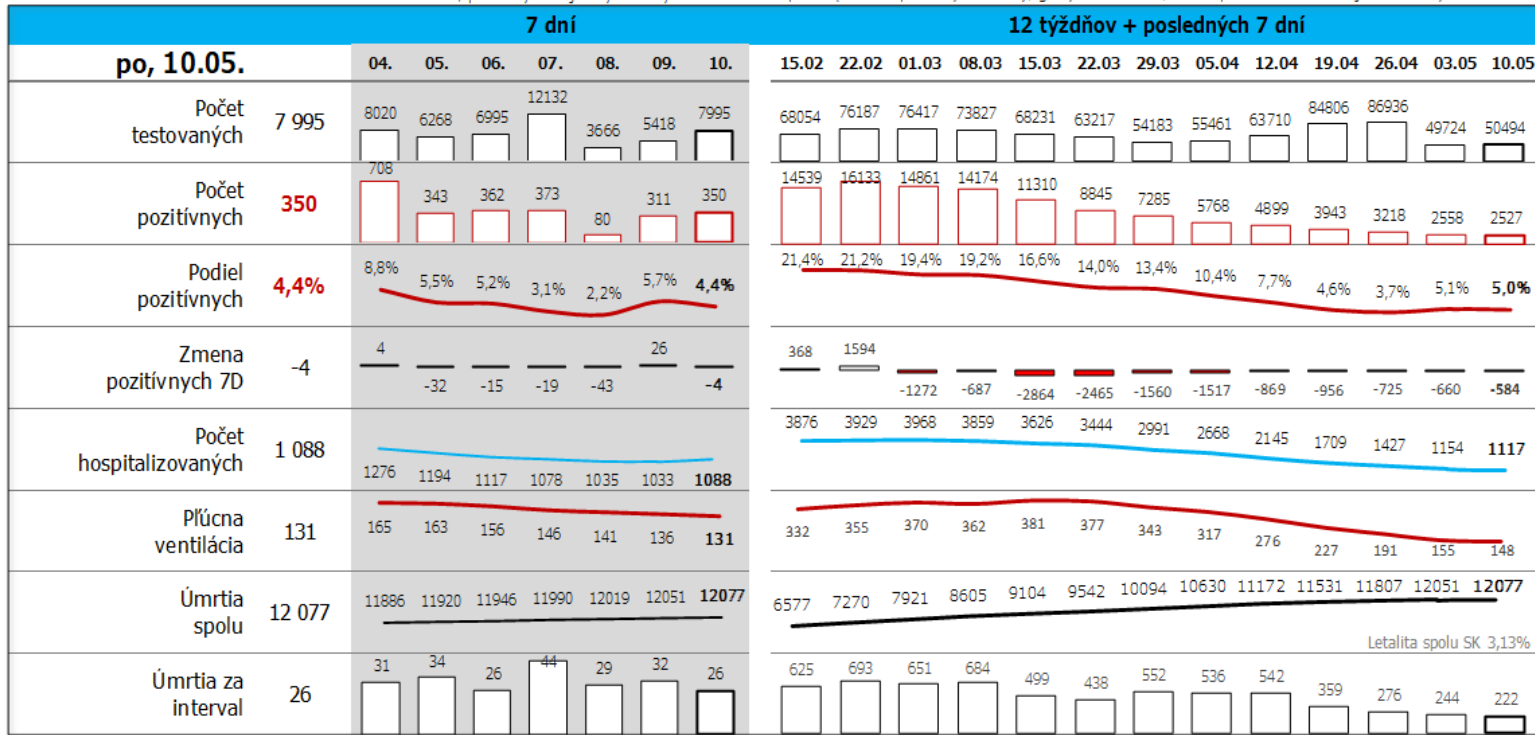

Dáta za 7 dní, posledný deň je zvýraznený

Údaje v stĺpcoch začínajú vždy pondelkom, okrem plávajúceho posledného, ktorý končí dátumom reportu (dáta za predošlých 7 dní), grafy sú súčtami, alebo priemerami dát za jednotlivé týždne

7D INC, najhoršie okresy

7D INC, najvyššie prírastky

7D INC, najlepšie okresy

7D incidencia Slovensko (na 100.000)

Svidník	129	Brezno	550%	Hlohovec	2
Turčianske Teplice	126	Krupina	200%	Medzilaborce	8
Vranov nad Topľou	121	Turčianske Teplice	122%	Topoľčany	10
Trenčín	116	Piešťany	93%	Šaľa	12
Myjava	114	Galanta	48%	Rožňava	13
Sobrance	110	Zvolen	40%	Krupina	14
Kežmarok	95	Bardejov	31%	Partizánske	15
Bardejov	93	Zlaté Moravce	29%	Senec	16
Ružomberok	92	Stropkov	25%	Žarnovica	19
Martin	87	Martin	24%	Brezno	21
Bratislava	24	Bratislava	-38%	Bratislava	24

Top 10 okresov na Slovensku + Bratislava

po, 10.05 počet