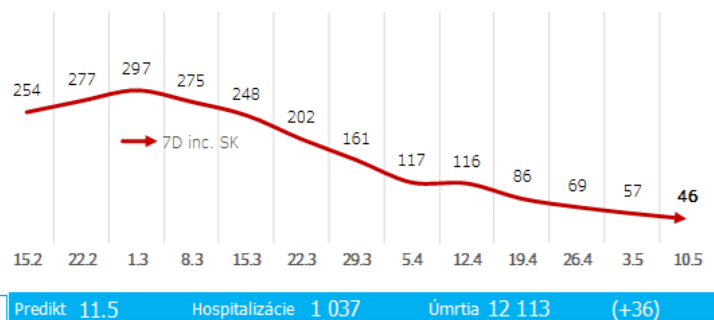

Dáta za 7 dní, posledný deň je zvýraznený

Údaje v stĺpcoch začínajú vždy pondelkom, okrem plávajúceho posledného, ktorý končí dátumom reportu (dáta za predošlých 7 dní), grafy sú súčtami, alebo priemerami dát za jednotlivé týždne

7D INC, najhoršie okresy

7D INC, najvyššie prírastky

7D INC, najlepšie okresy

7D incidencia Slovensko (na 100.000)

Svidník	129	Brezno	550%	Hlohovec	2
Turčianske Teplice	126	Krupina	200%	Medzilaborce	8
Vranov nad Topľou	121	Turčianske Teplice	122%	Topoľčany	10
Trenčín	116	Piešťany	93%	Šaľa	12
Myjava	114	Galanta	48%	Rožňava	13
Sobrance	110	Zvolen	40%	Krupina	14
Kežmarok	95	Bardejov	31%	Partizánske	15
Bardejov	93	Zlaté Moravce	29%	Senec	16
Ružomberok	92	Stropkov	25%	Žarnovica	19
Martin	87	Martin	24%	Brezno	21
Bratislava	24	Bratislava	-38%	Bratislava	24