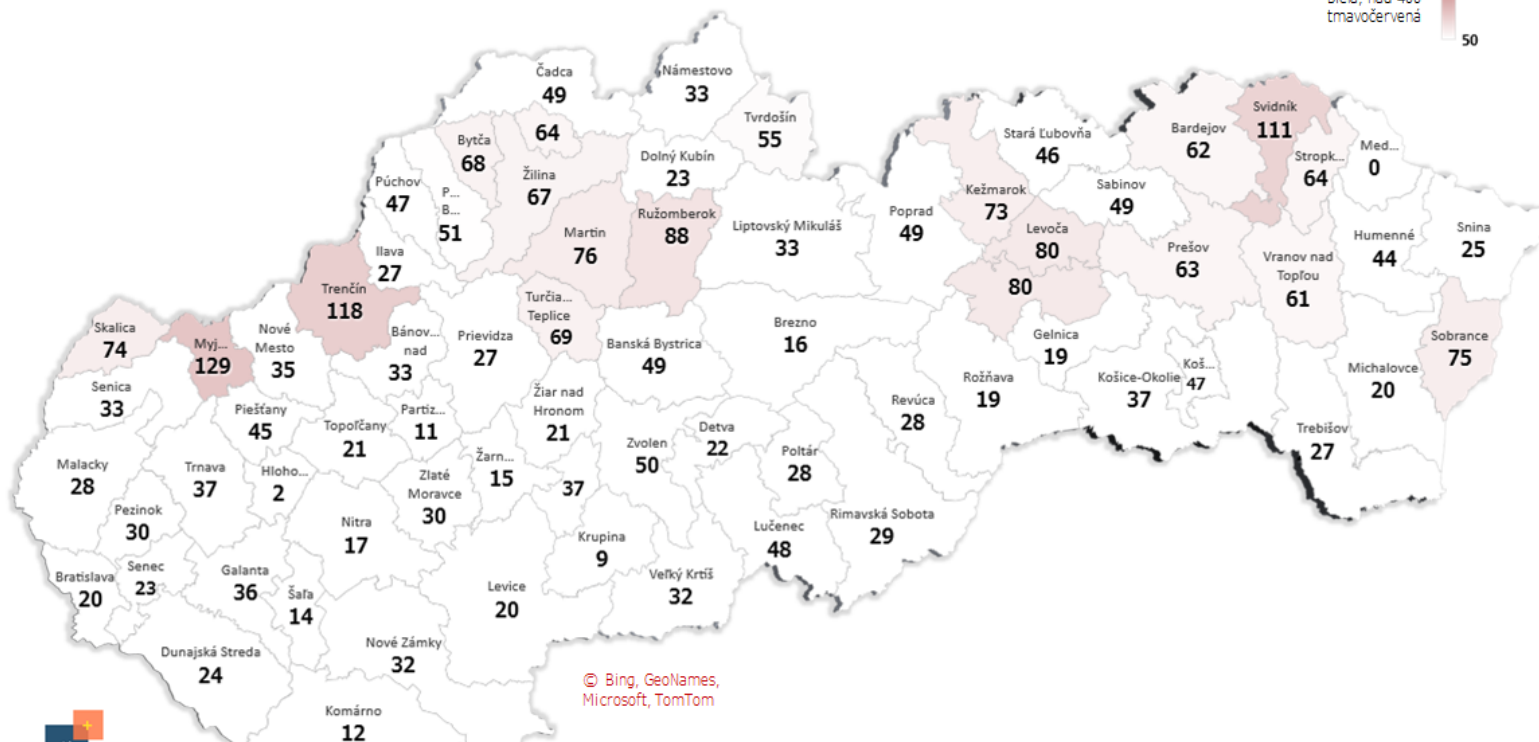

Dáta za 7 dní, posledný deň je zvýraznený

Údaje v stĺpcoch začínajú vždy pondelkom, okrem plávajúceho posledného, ktorý končí dátumom reportu (dáta za predchádzajúcich 7 dní), grafy sú súčtami, alebo priemerami dát za jednotlivé týždne

Top 10 okresov na Slovensku + Bratislava

ut, 11.05 počet

Farebné škálovanie 7D
incidenca do 100
biela, nad 400
tmavočervená

400
50

© Bing, GeoNames, Microsoft, TomTom