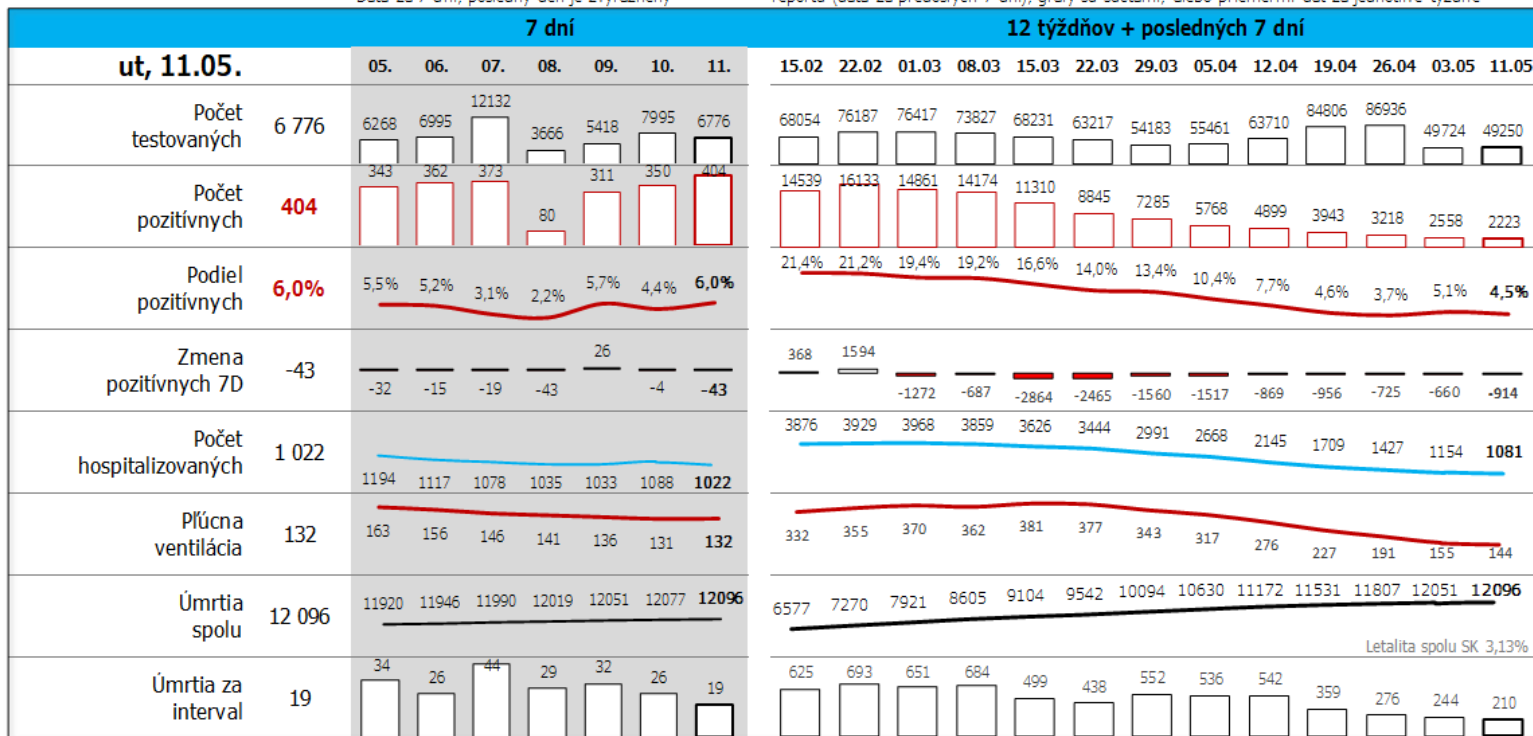

Dáta za 7 dní, posledný deň je zvýraznený

Údaje v stĺpcoch začínajú vždy pondelkom, okrem plávajúceho posledného, ktorý končí dátumom reportu (dáta za predchádzajúcich 7 dní), grafy sú súčtami, alebo priemerami dát za jednotlivé týždne

Top 10 okresov na Slovensku + Bratislava

ut, 11.05 počet

Farebné škálovanie 7D
incidenca do 100
biela, nad 400
tmavočervená

400
50

© Bing, GeoNames, Microsoft, TomTom