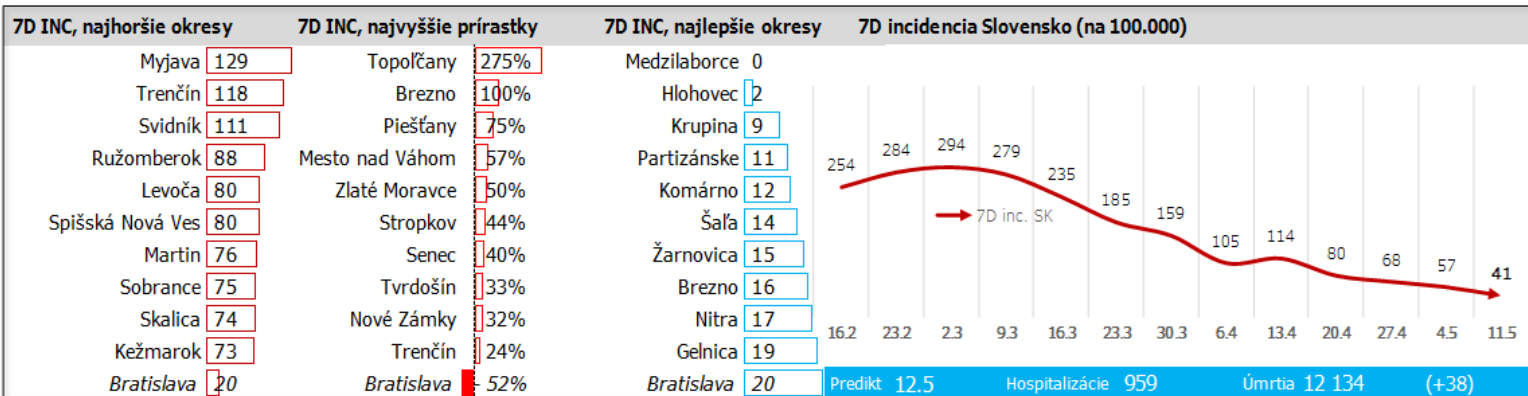

Dáta za 7 dní, posledný deň je zvýraznený

Údaje v stĺpcoch začínajú vždy pondelkom, okrem plávajúceho posledného, ktorý končí dátumom reportu (dáta za predchádzajúcich 7 dní), grafy sú súčtami, alebo priemerami dát za jednotlivé týždne

Top 10 okresov na Slovensku + Bratislava

ut, 11.05 počet

Farebné škálovanie 7D
incidenca do 100
biela, nad 400
tmavočervená

400
50

© Bing, GeoNames, Microsoft, TomTom