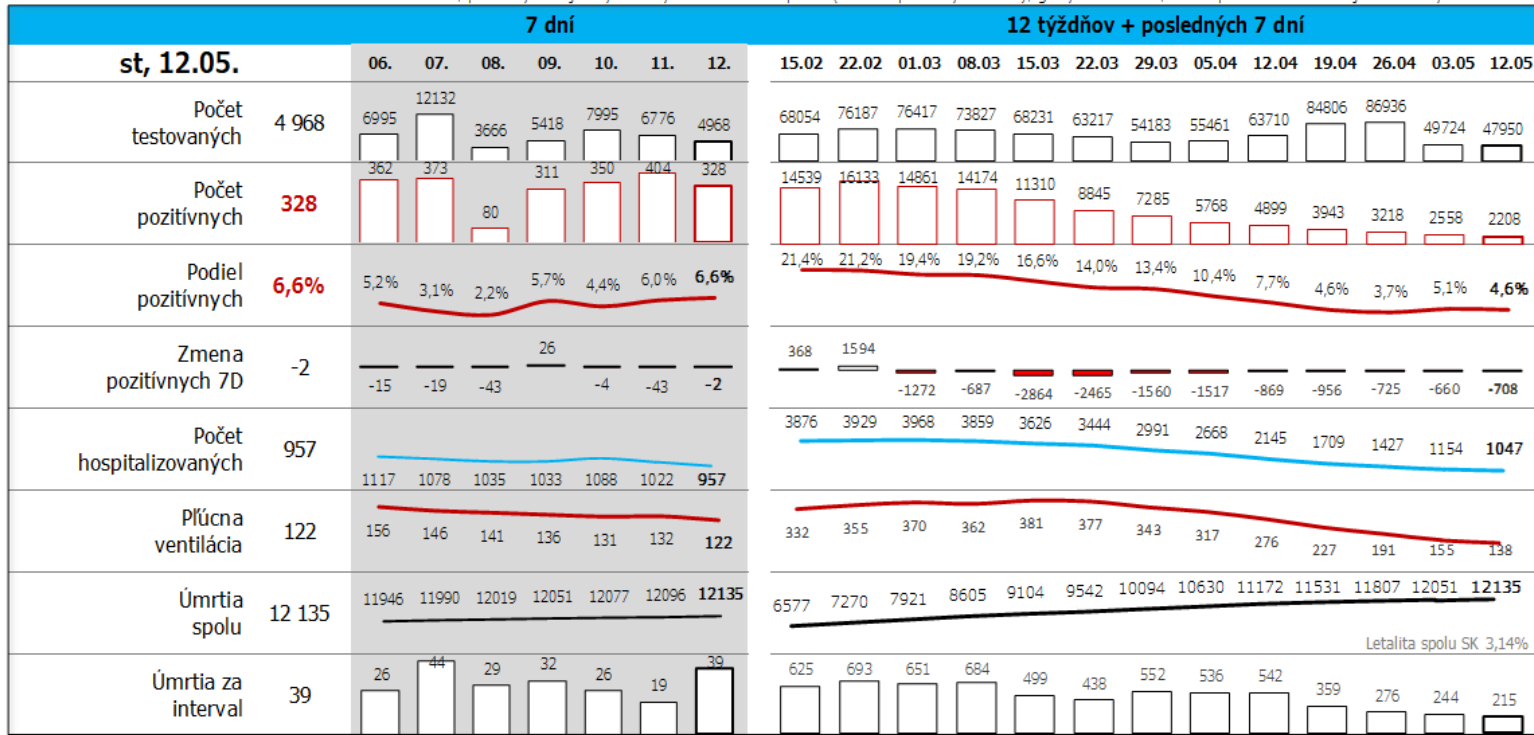

Dáta za 7 dní, posledný deň je zvýraznený

Údaje v stĺpcoch začínajú vždy pondelkom, okrem plávajúceho posledného, ktorý končí dátumom reportu (dáta za predchádzajúcich 7 dní), grafy sú súčtami, alebo priemerami dát za jednotlivé týždne

Top 10 okresov na Slovensku + Bratislava

st, 12.05 počet

Farebné škálovanie 7D
incidenca do 100
biela, nad 400
tmavočervená

50 400

© Bing, GeoNames, Microsoft, TomTom