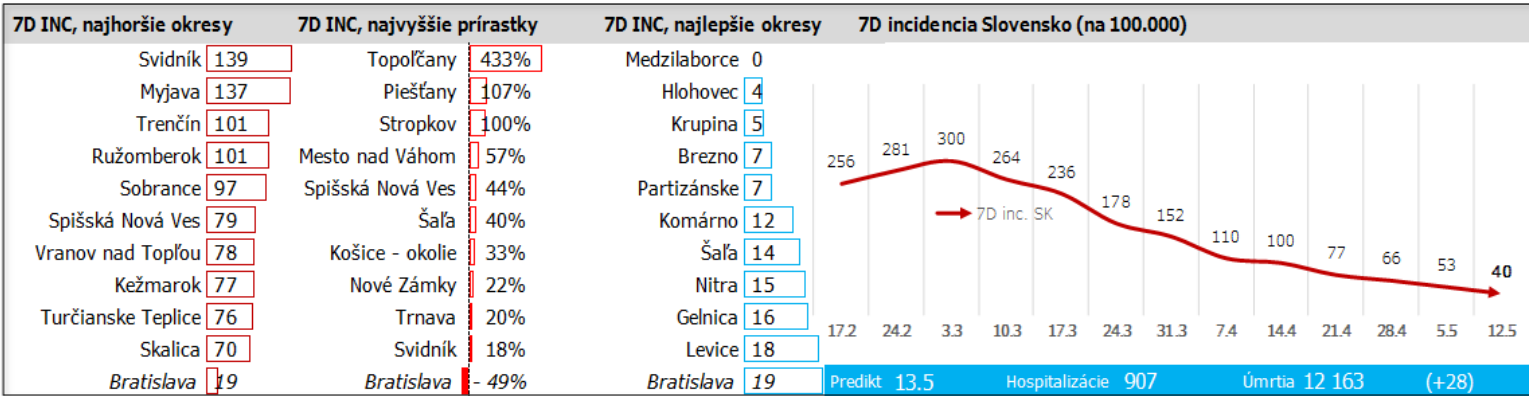

Dáta za 7 dní, posledný deň je zvýraznený

Údaje v stĺpcoch začínajú vždy pondelkom, okrem plávajúceho posledného, ktorý končí dátumom reportu (dáta za predchádzajúcich 7 dní), grafy sú súčtami, alebo priemerami dát za jednotlivé týždne

Top 10 okresov na Slovensku + Bratislava

st, 12.05 počet

Farebné škálovanie 7D
incidenca do 100
biela, nad 400
tmavočervená

50 400

© Bing, GeoNames, Microsoft, TomTom