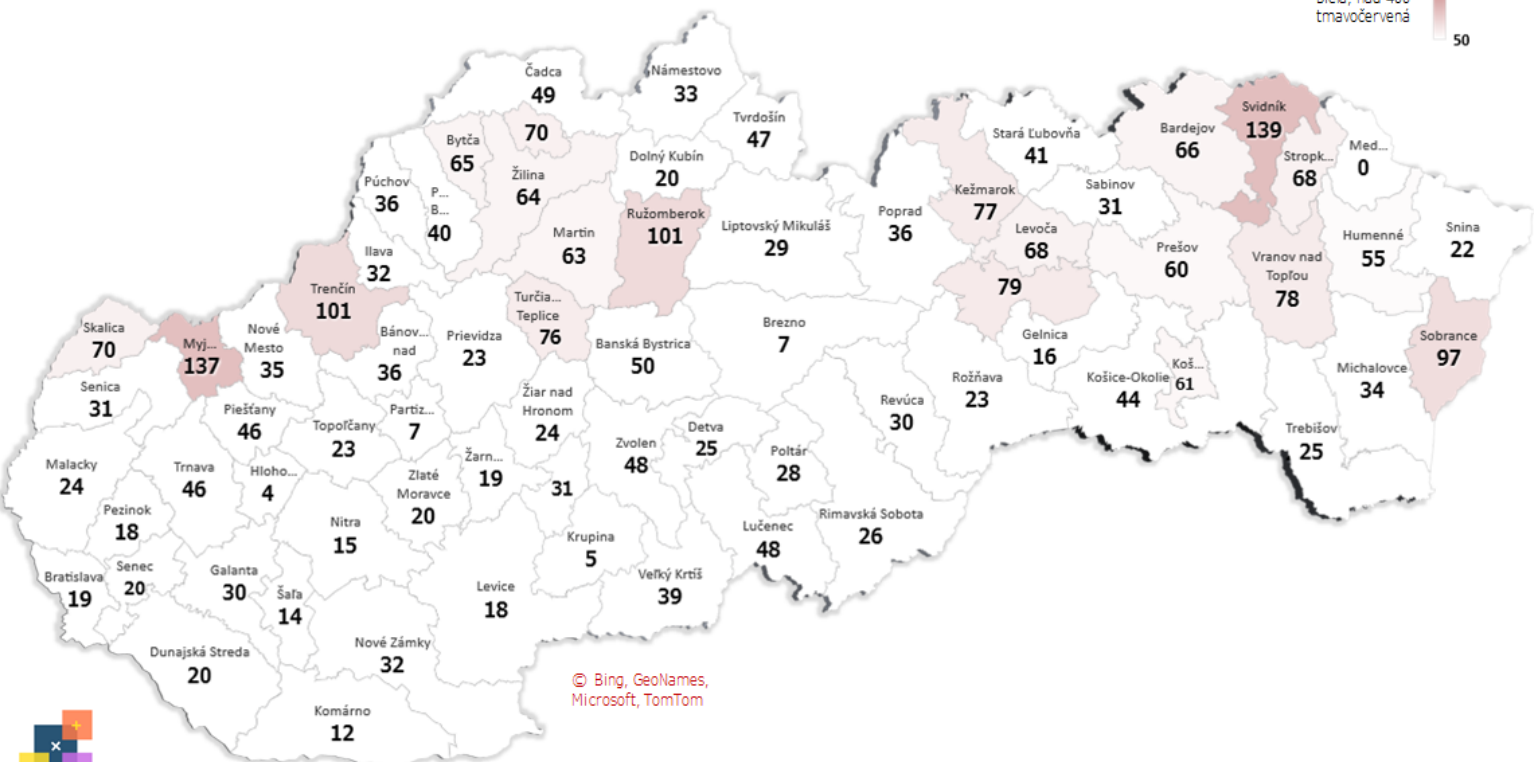

Dáta za 7 dní, posledný deň je zvýraznený

Údaje v stĺpcoch začínajú vždy pondelkom, okrem plávajúceho posledného, ktorý končí dátumom reportu (dáta za predchádzajúcich 7 dní), grafy sú súčtami, alebo priemerami dát za jednotlivé týždne

Top 10 okresov na Slovensku + Bratislava

st, 12.05 počet

Farebné škálovanie 7D
incidenca do 100
biela, nad 400
tmavočervená

50 400

© Bing, GeoNames, Microsoft, TomTom