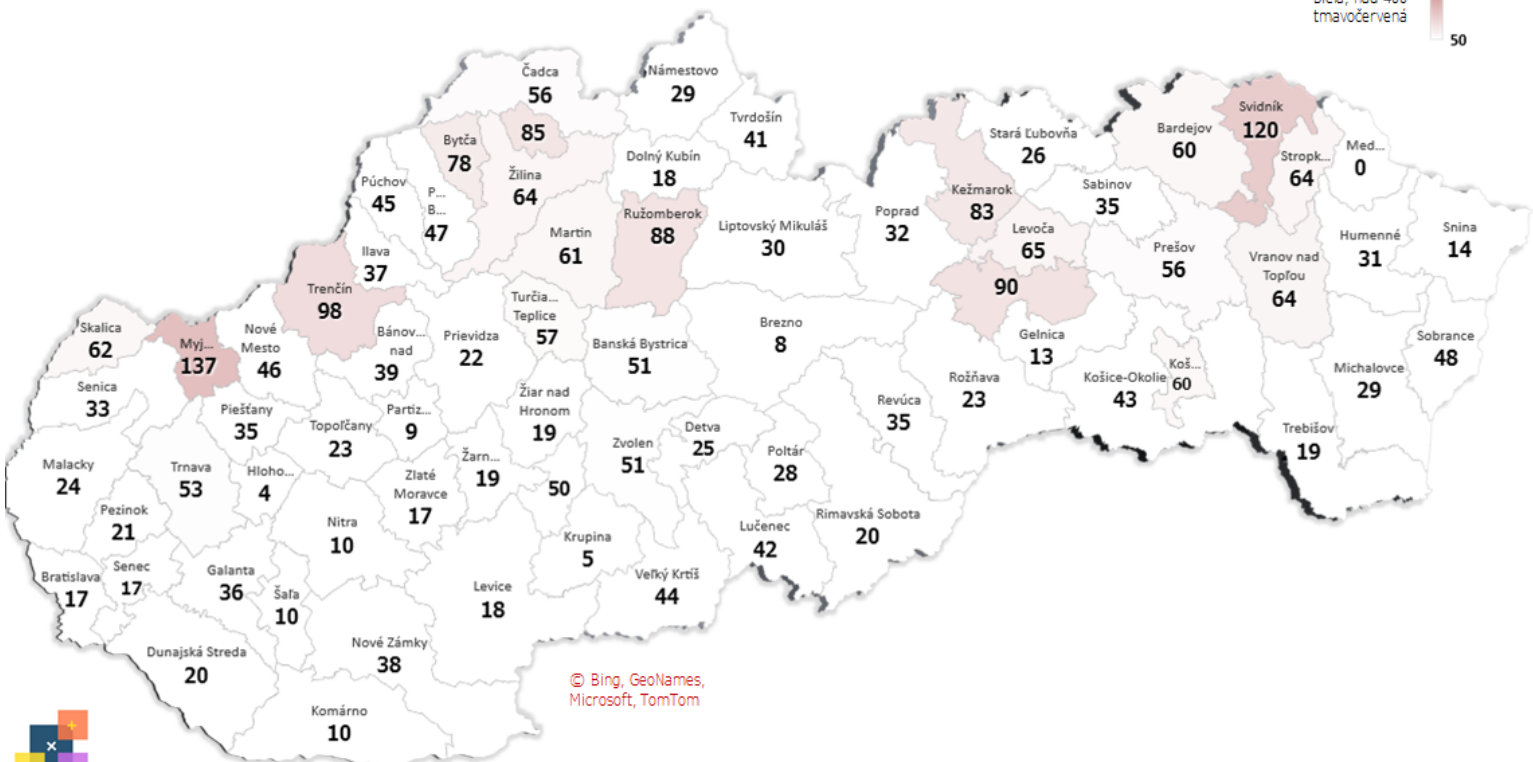

Dáta za 7 dní, posledný deň je zvýraznený

Údaje v stĺpcoch začínajú vždy pondelkom, okrem plávajúceho posledného, ktorý končí dátumom reportu (dáta za predošlých 7 dní), grafy sú súčtami, alebo priemerami dát za jednotlivé týždne

Top 10 okresov na Slovensku + Bratislava

št, 13.05 počet

© Bing, GeoNames, Microsoft, TomTom