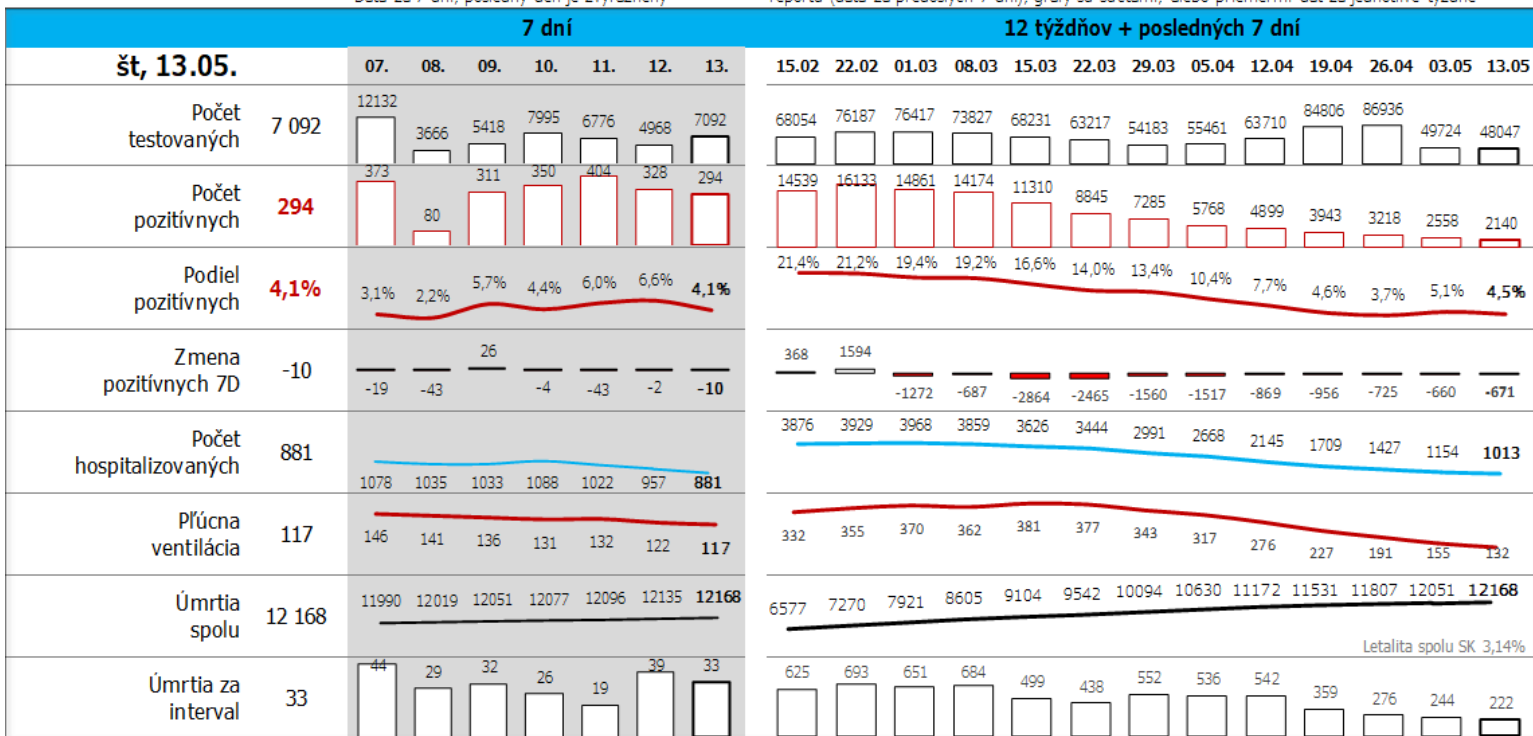

Dáta za 7 dní, posledný deň je zvýraznený

Údaje v stĺpcoch začínajú vždy pondelkom, okrem plávajúceho posledného, ktorý končí dátumom reportu (dáta za predošlých 7 dní), grafy sú súčtami, alebo priemerami dát za jednotlivé týždne

Top 10 okresov na Slovensku + Bratislava

št, 13.05 počet

© Bing, GeoNames, Microsoft, TomTom