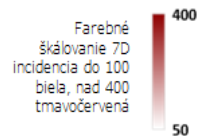

© Bing, GeoNames, Microsoft, TomTom