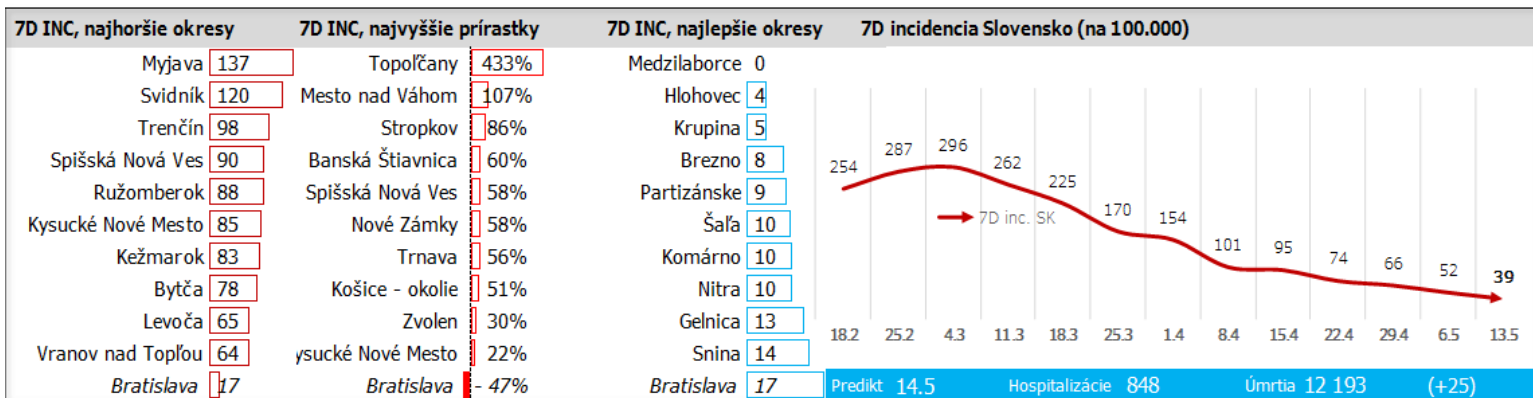

Dáta za 7 dní, posledný deň je zvýraznený

Údaje v stĺpcoch začínajú vždy pondelkom, okrem plávajúceho posledného, ktorý končí dátumom reportu (dáta za predošlých 7 dní), grafy sú súčtami, alebo priemerami dát za jednotlivé týždne