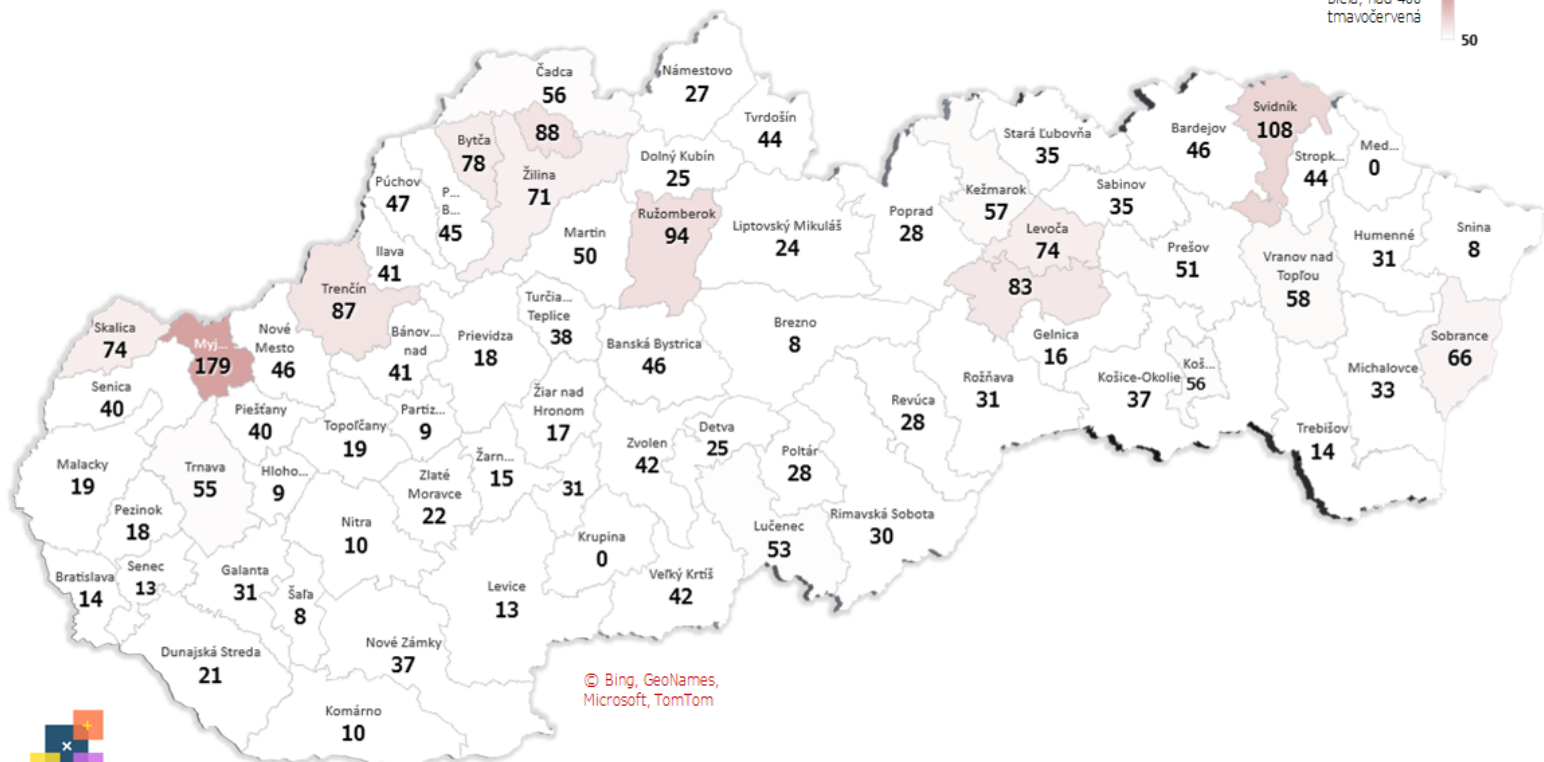

Dáta za 7 dní, posledný deň je zvýraznený

Údaje v stĺpcoch začínajú vždy pondelkom, okrem plávajúceho posledného, ktorý končí dátumom reportu (dáta za predchádzajúcich 7 dní), grafy sú súčtami, alebo priemerami dát za jednotlivé týždne

Top 10 okresov na Slovensku + Bratislava

so, 15.05 počet

Farebné škálovanie 7D
incidencia do 100
biela, nad 400
tmavočervená

© Bing, GeoNames, Microsoft, TomTom