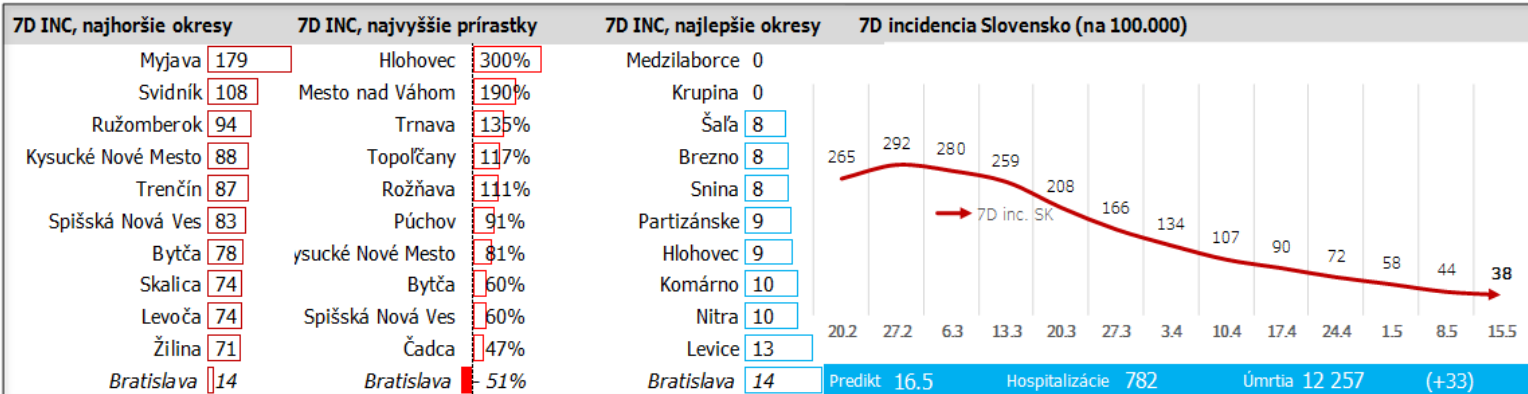

Dáta za 7 dní, posledný deň je zvýraznený

Údaje v stĺpcoch začínajú vždy pondelkom, okrem plávajúceho posledného, ktorý končí dátumom reportu (dáta za predchádzajúcich 7 dní), grafy sú súčtami, alebo priemerami dát za jednotlivé týždne

Top 10 okresov na Slovensku + Bratislava

so, 15.05 počet

Farebné škálovanie 7D
incidencia do 100
biela, nad 400
tmavočervená

© Bing, GeoNames, Microsoft, TomTom