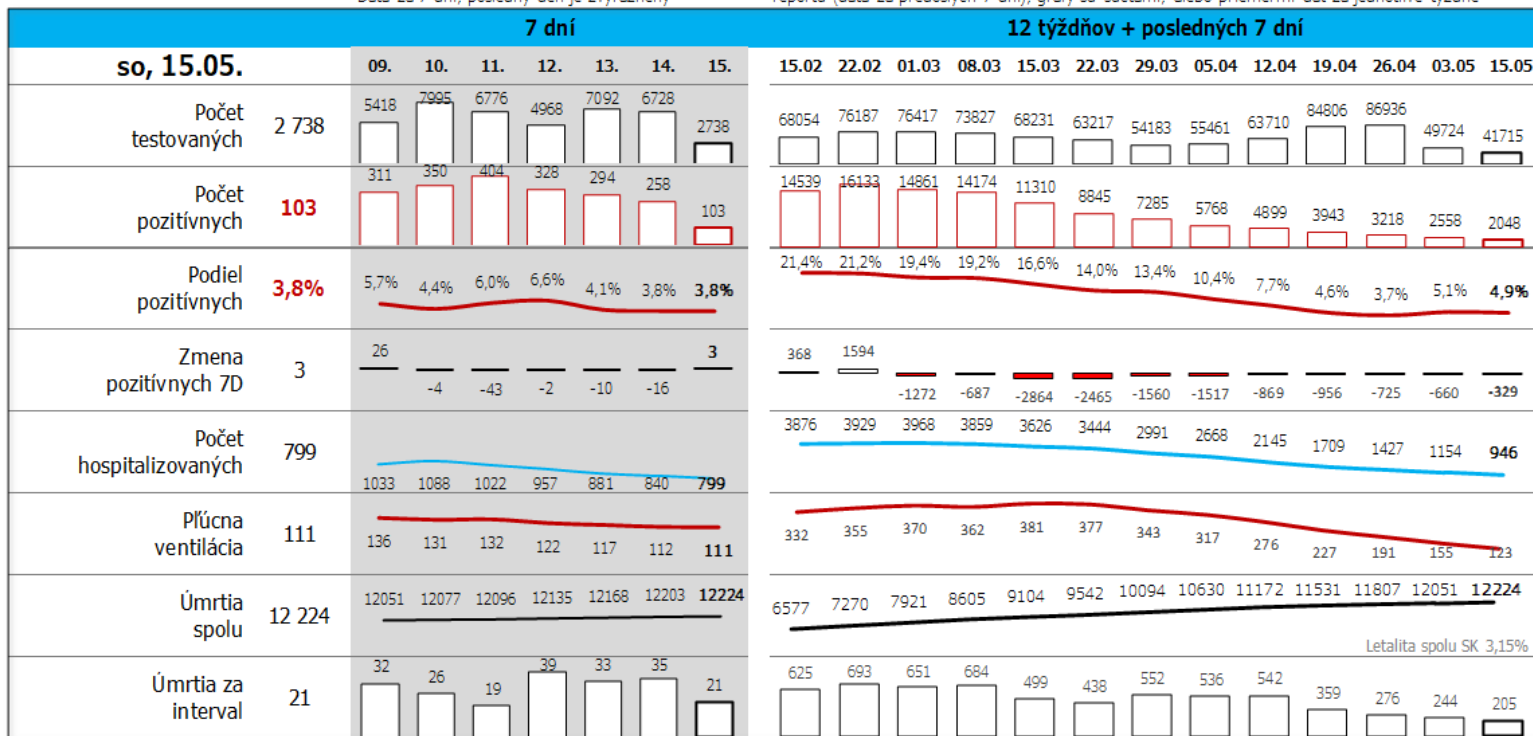

Dáta za 7 dní, posledný deň je zvýraznený

Údaje v stĺpcoch začínajú vždy pondelkom, okrem plávajúceho posledného, ktorý končí dátumom reportu (dáta za predchádzajúcich 7 dní), grafy sú súčtami, alebo priemerami dát za jednotlivé týždne

Top 10 okresov na Slovensku + Bratislava

so, 15.05 počet

Farebné škálovanie 7D
incidencia do 100
biela, nad 400
tmavočervená

© Bing, GeoNames, Microsoft, TomTom