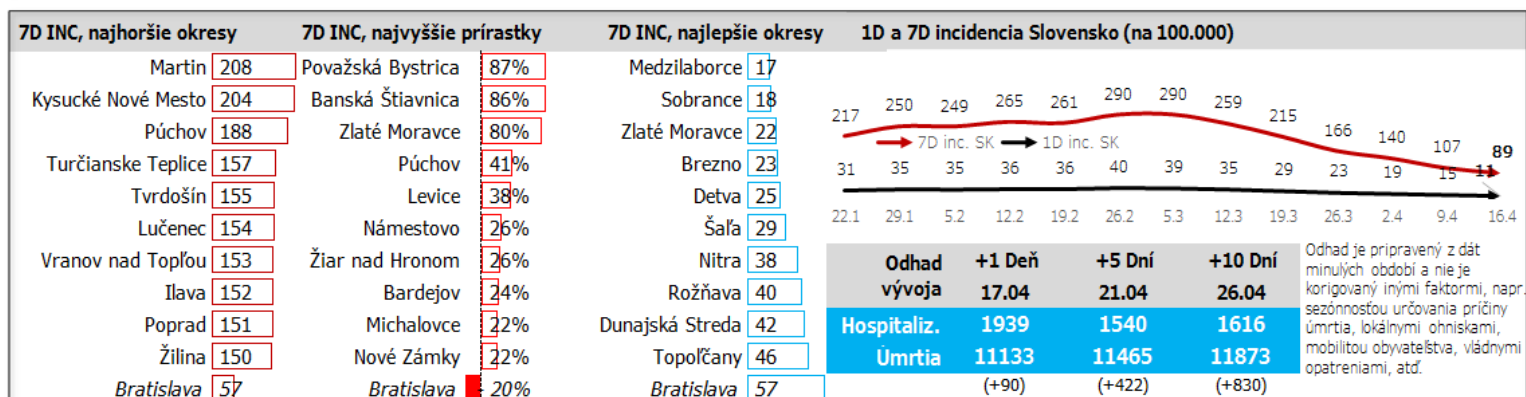

Údaje v stĺpcoch začínajú vždy pondelkom, okrem plávajúceho posledného, ktorý končí dátumom reportu (dáta za predošlých 7 dní), grafy sú súčtami, alebo priemerami dát za jednotlivé týždne