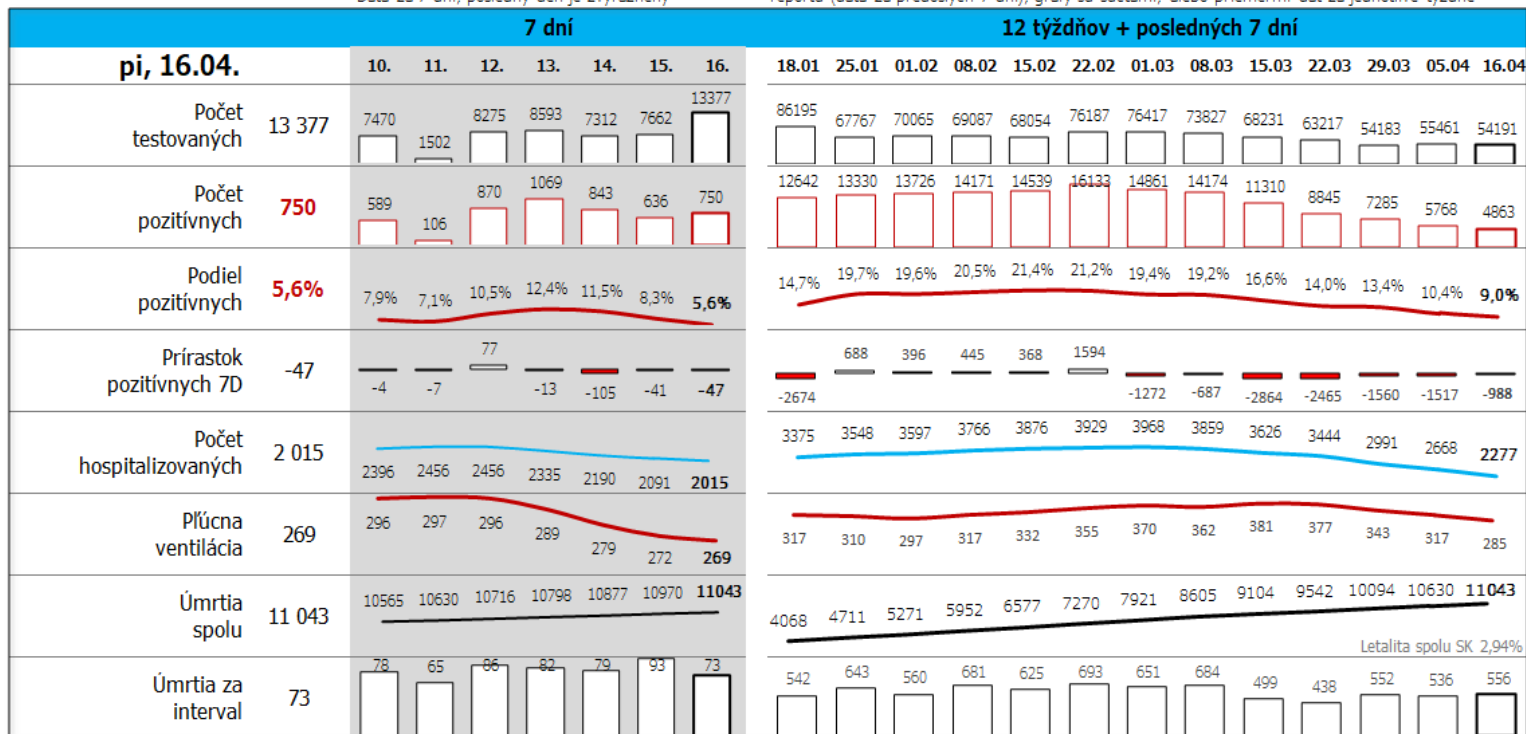

Údaje v stĺpcoch začínajú vždy pondelkom, okrem plávajúceho posledného, ktorý končí dátumom reportu (dáta za predošlých 7 dní), grafy sú súčtami, alebo priemerami dát za jednotlivé týždne