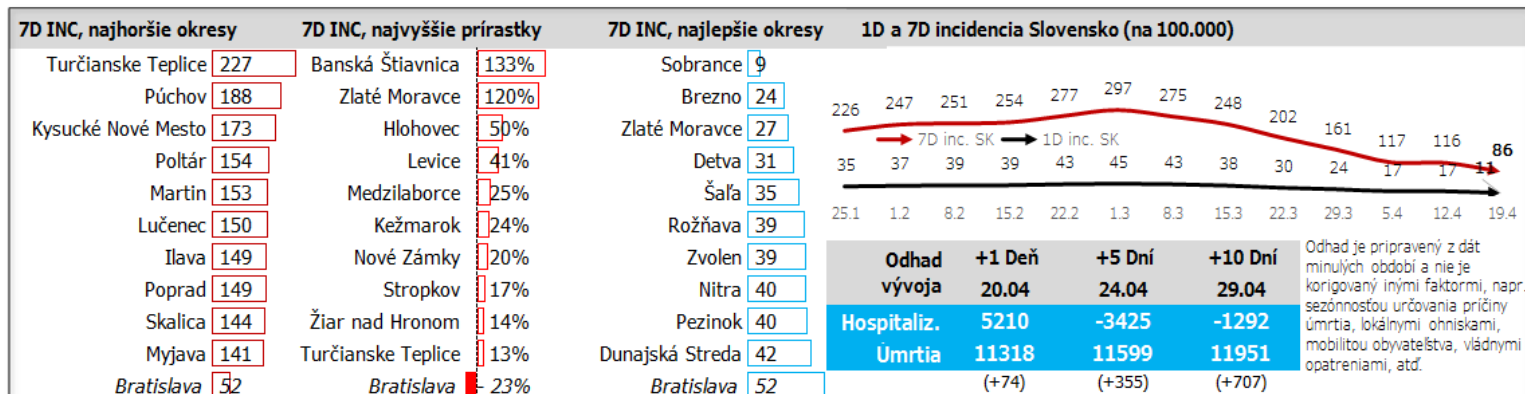

Údaje v stĺpcoch začínajú vždy pondelkom, okrem plávajúceho posledného, ktorý končí dátumom reportu (dáta za predošlých 7 dní), grafy sú súčtami, alebo priemerami dát za jednotlivé týždne

Top 10 okresov na Slovensku + Bratislava