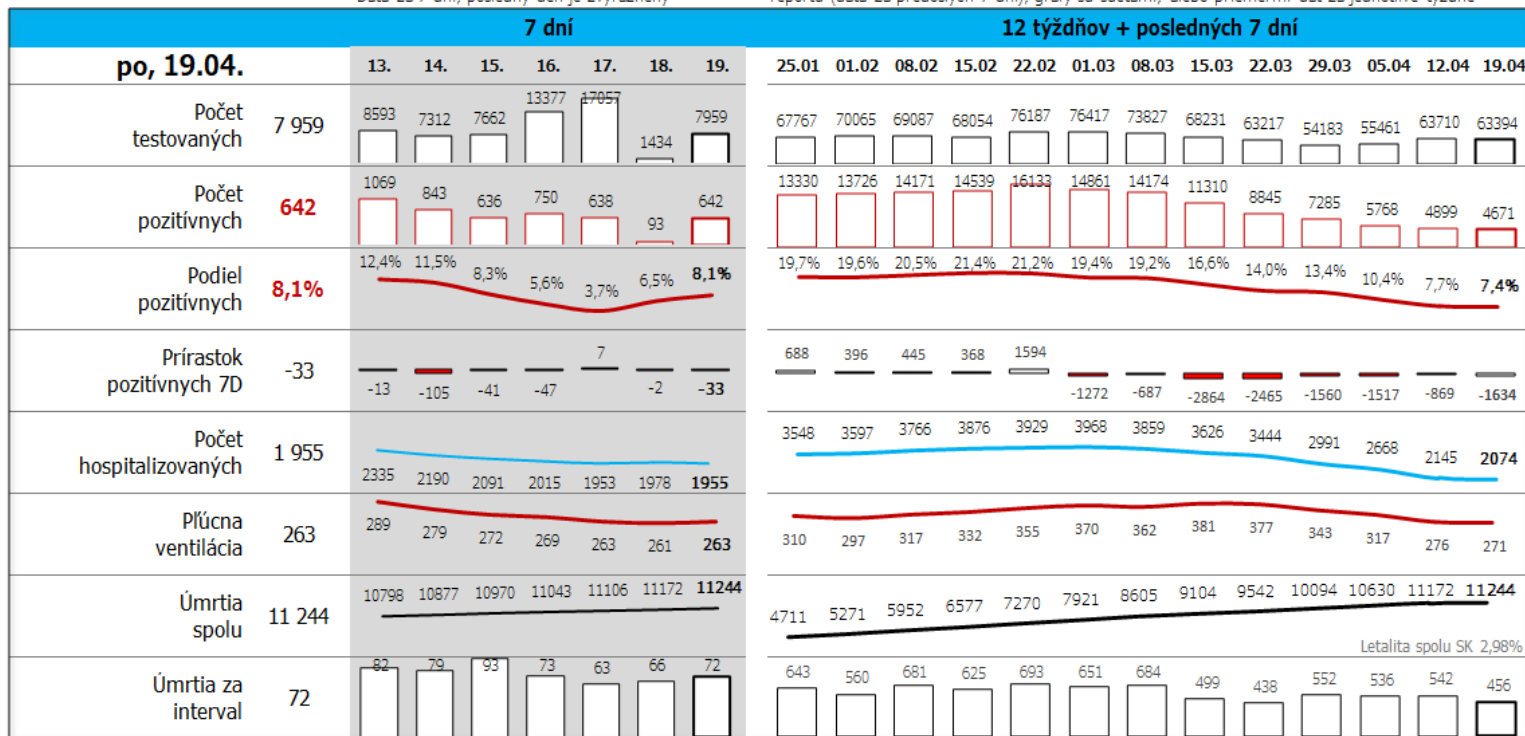

Údaje v stĺpcoch začínajú vždy pondelkom, okrem plávajúceho posledného, ktorý končí dátumom reportu (dáta za predošlých 7 dní), grafy sú súčtami, alebo priemerami dát za jednotlivé týždne

Top 10 okresov na Slovensku + Bratislava