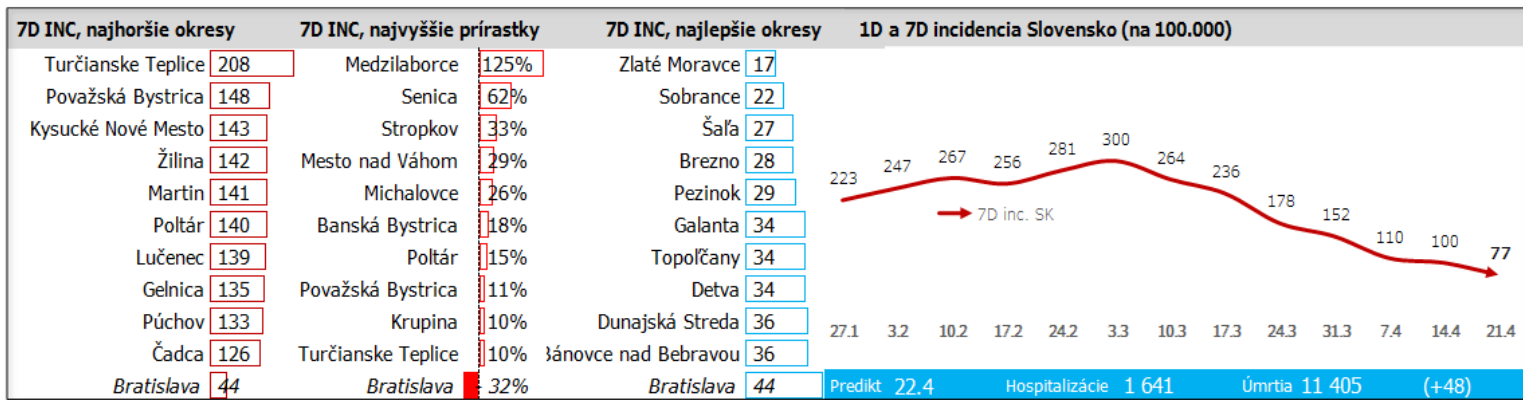

Údaje za 7 dní, posledný deň je zvýraznený

Údaje v stĺpcoch začínajú vždy pondelkom, okrem plávajúceho posledného, ktorý končí dátumom reportu (dáta za predošlých 7 dní), grafy sú súčtami, alebo priemerami dát za jednotlivé týždne