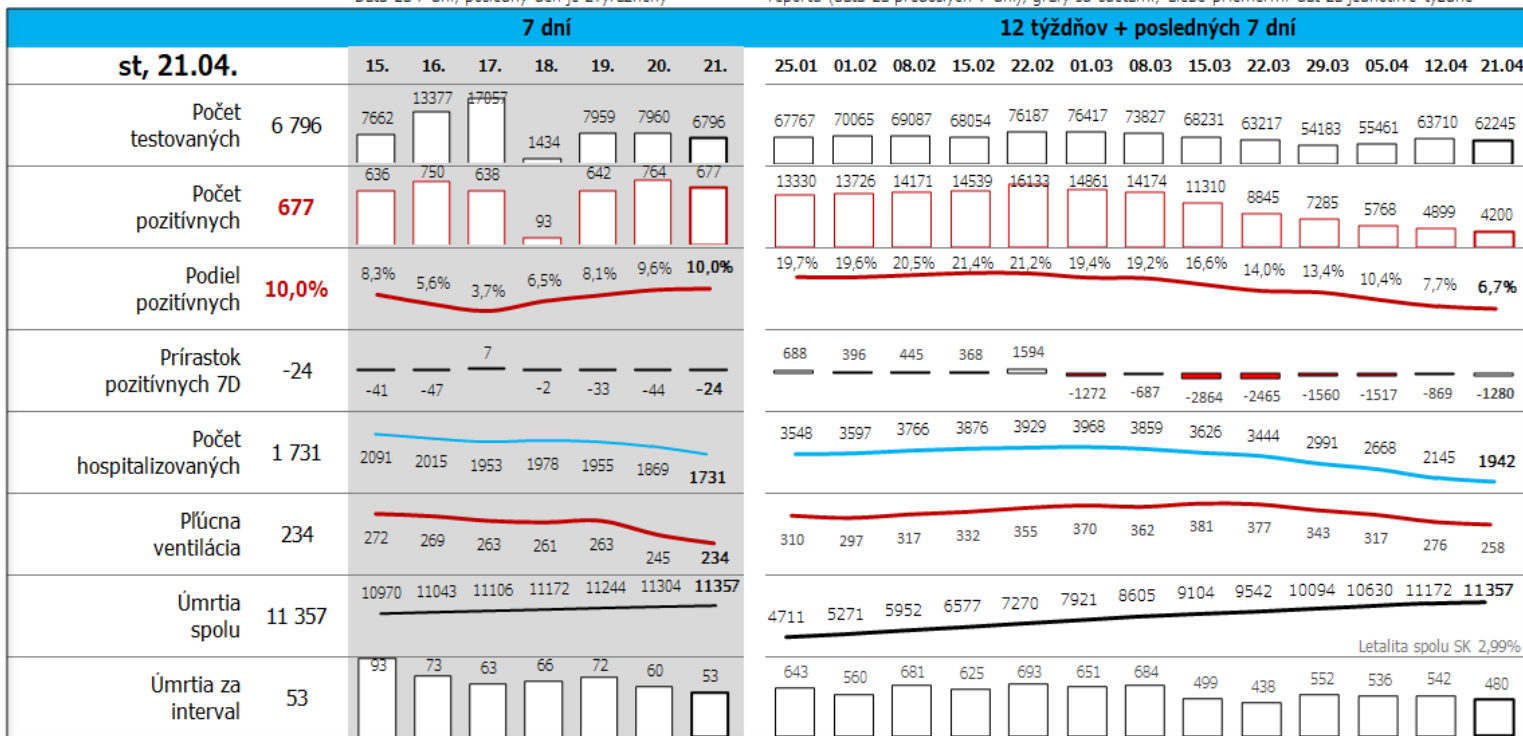

Údaje za 7 dní, posledný deň je zvýraznený

Údaje v stĺpcoch začínajú vždy pondelkom, okrem plávajúceho posledného, ktorý končí dátumom reportu (dáta za predošlých 7 dní), grafy sú súčtami, alebo priemerami dát za jednotlivé týždne

Top 10 okresov na Slovensku + Bratislava