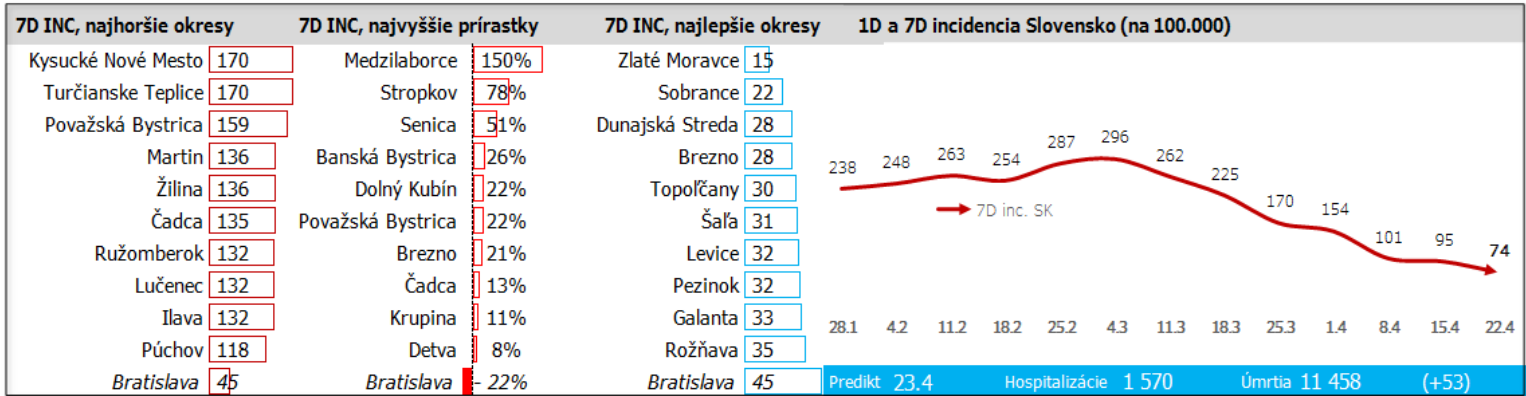

Údaje v stĺpcoch začínajú vždy pondelkom, okrem plávajúceho posledného, ktorý končí dátumom reportu (dáta za predošlých 7 dní), grafy sú súčtami, alebo priemerami dát za jednotlivé týždne

Top 10 okresov na Slovensku + Bratislava