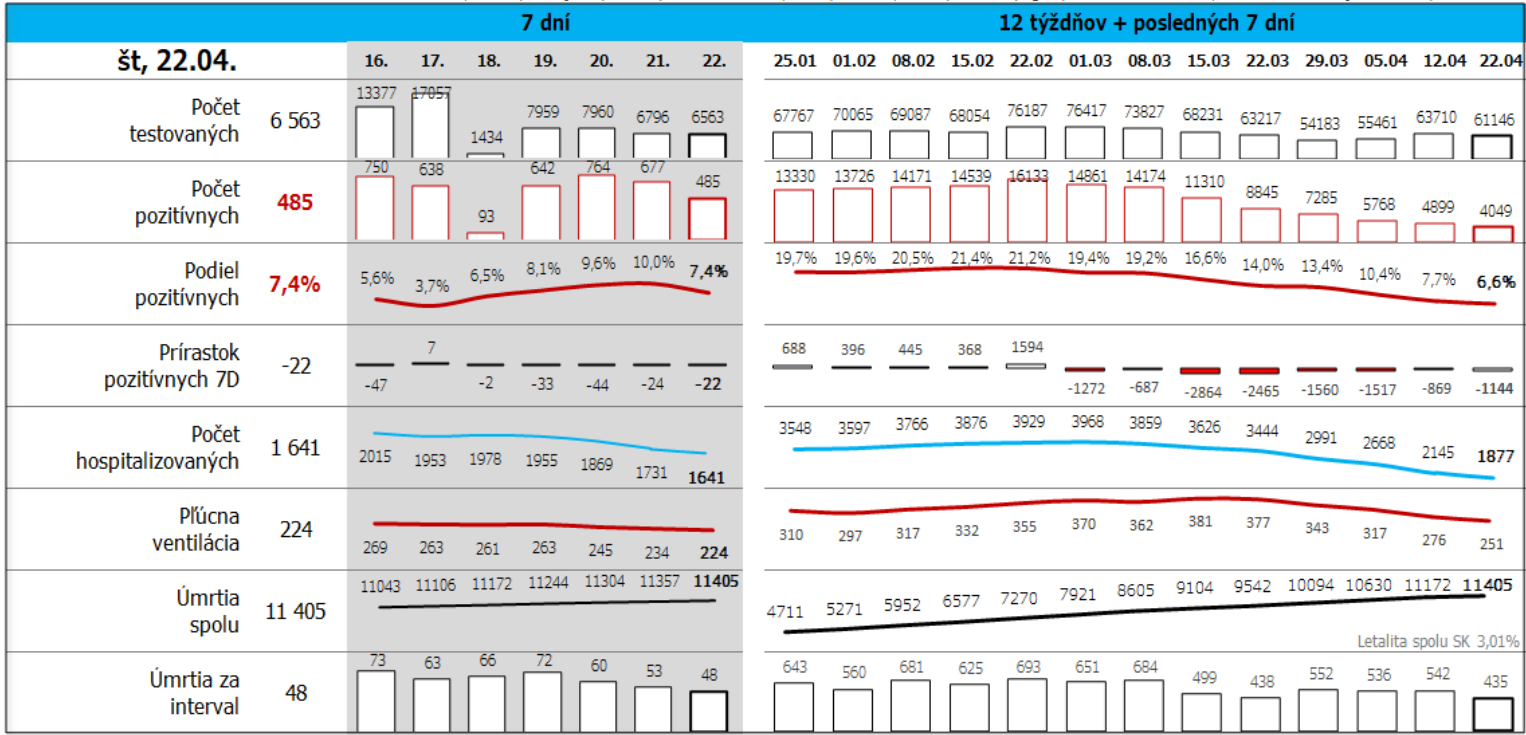

Údaje v stĺpcoch začínajú vždy pondelkom, okrem plávajúceho posledného, ktorý končí dátumom reportu (dáta za predošlých 7 dní), grafy sú súčtami, alebo priemerami dát za jednotlivé týždne

Top 10 okresov na Slovensku + Bratislava