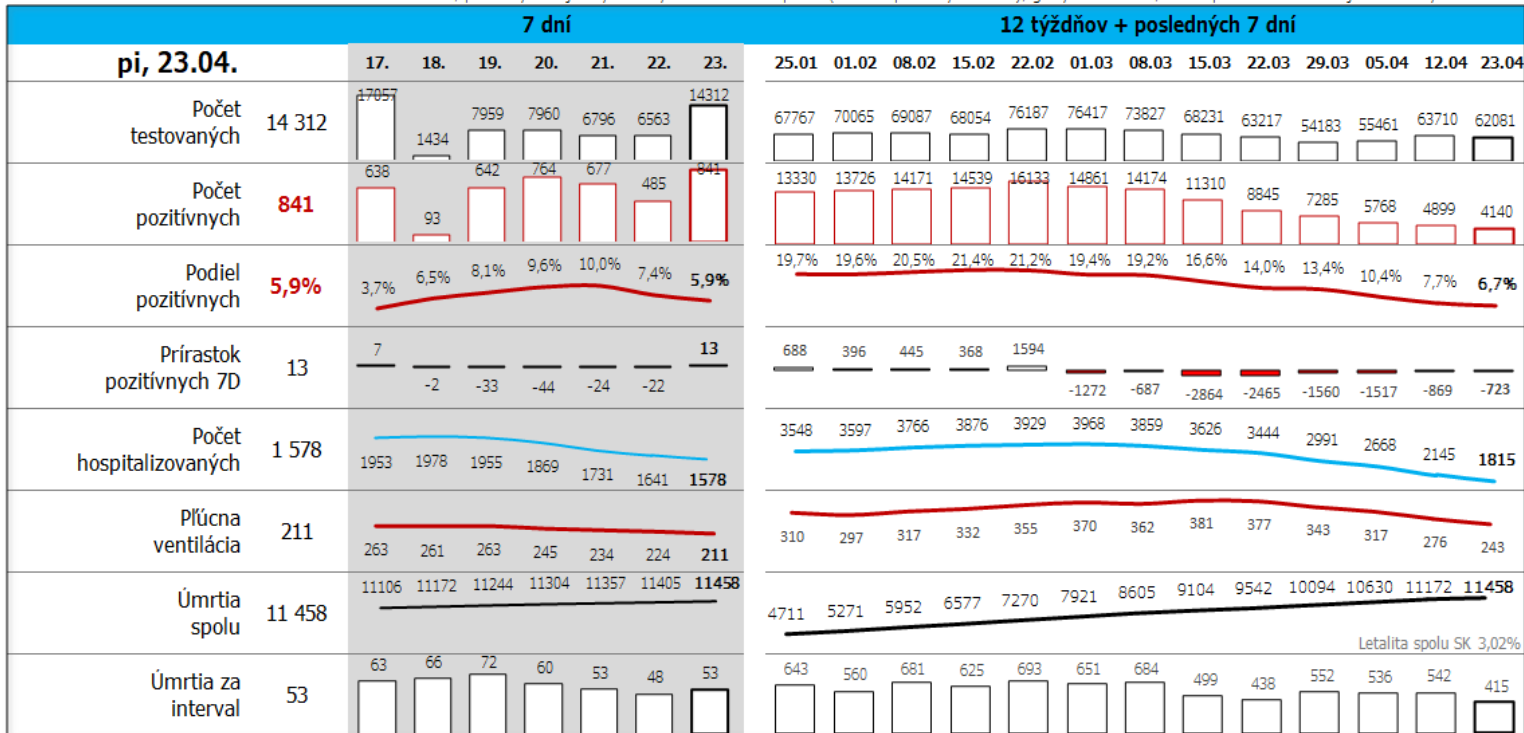

Dáta za 7 dní, posledný deň je zvýraznený