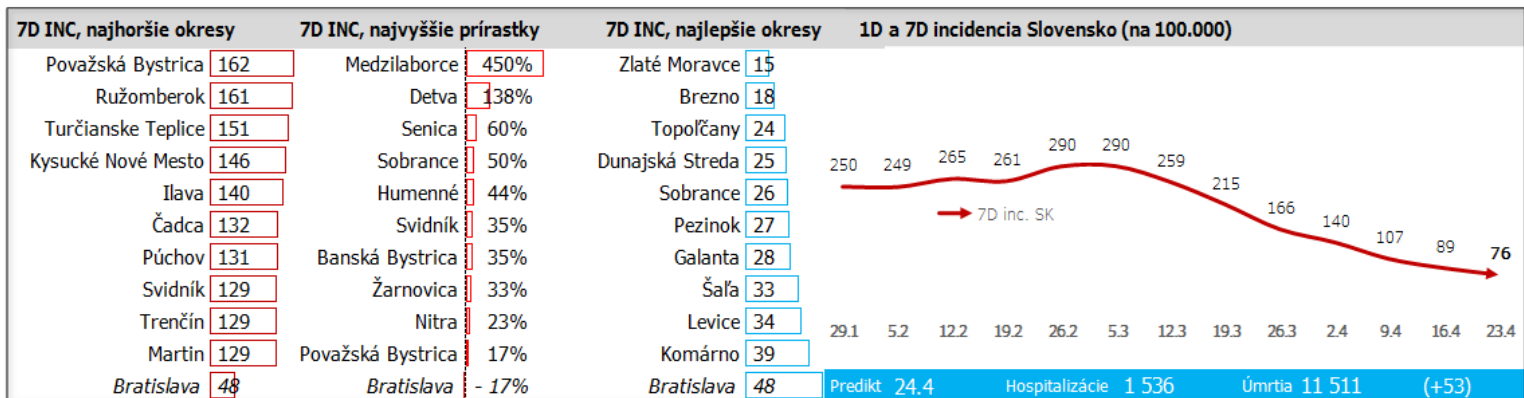

Dáta za 7 dní, posledný deň je zvýraznený