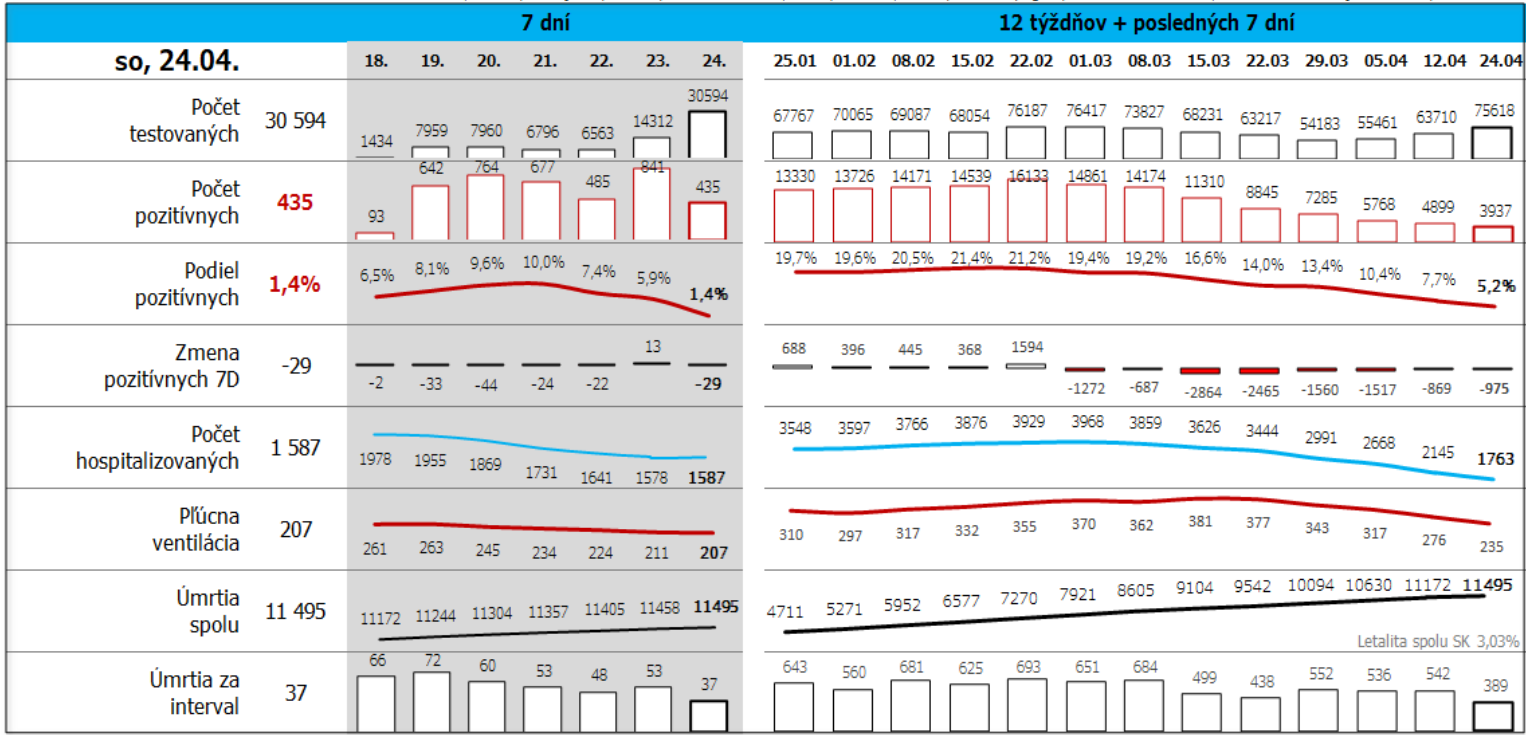

Údaje za 7 dní, posledný deň je zvýraznený

Údaje v stĺpcoch začínajú vždy pondelkom, okrem plávajúceho posledného, ktorý končí dátumom reportu (dáta za predošlých 7 dní), grafy sú súčtami, alebo priemerami dát za jednotlivé týždne

Top 10 okresov na Slovensku + Bratislava