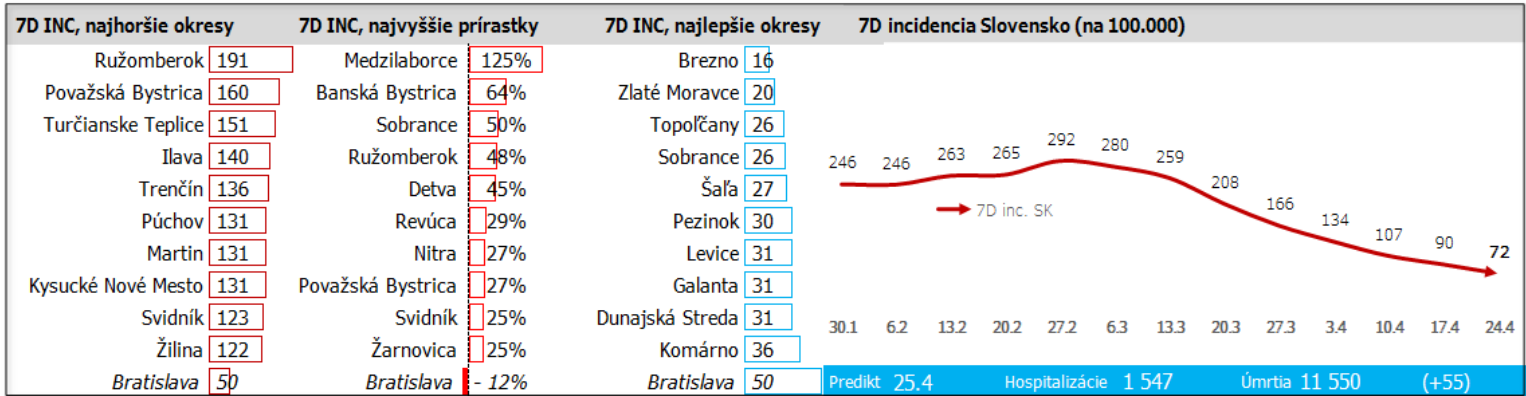

Údaje za 7 dní, posledný deň je zvýraznený

Údaje v stĺpcoch začínajú vždy pondelkom, okrem plávajúceho posledného, ktorý končí dátumom reportu (dáta za predošlých 7 dní), grafy sú súčtami, alebo priemerami dát za jednotlivé týždne

Top 10 okresov na Slovensku + Bratislava