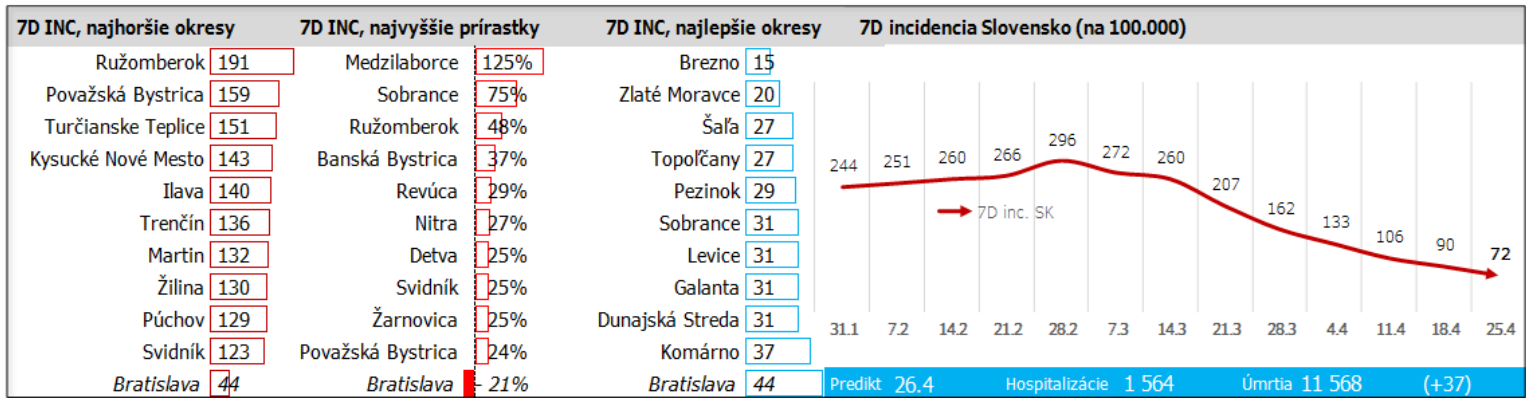

Údaje v stĺpcoch začínajú vždy pondelkom, okrem plávajúceho posledného, ktorý končí dátumom reportu (dáta za predošlých 7 dní), grafy sú súčtami, alebo priemerami dát za jednotlivé týždne

Dáta za 7 dní, posledný deň je zvýraznený

Top 10 okresov na Slovensku + Bratislava