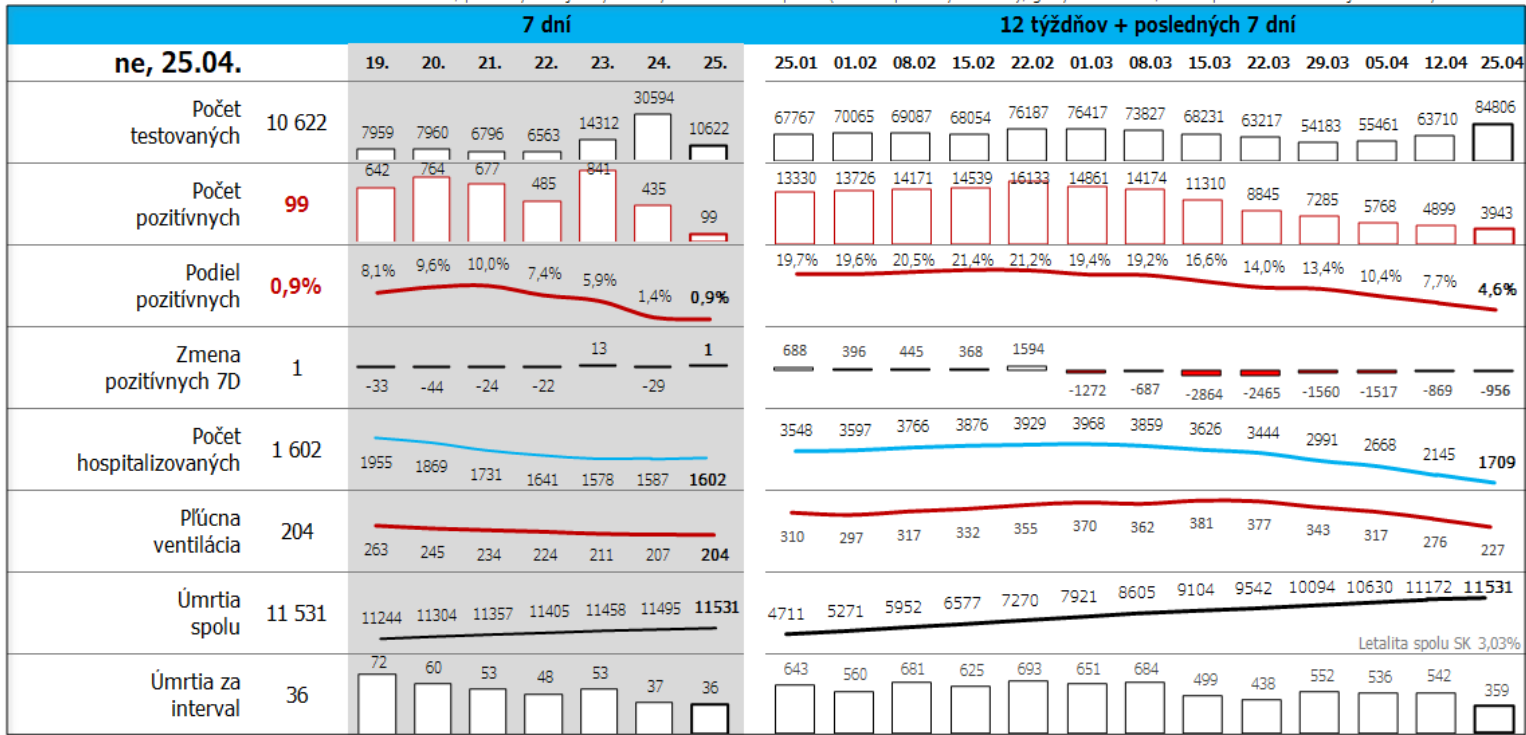

Údaje v stĺpcoch začínajú vždy pondelkom, okrem plávajúceho posledného, ktorý končí dátumom reportu (dáta za predošlých 7 dní), grafy sú súčtami, alebo priemerami dát za jednotlivé týždne

Dáta za 7 dní, posledný deň je zvýraznený

Top 10 okresov na Slovensku + Bratislava