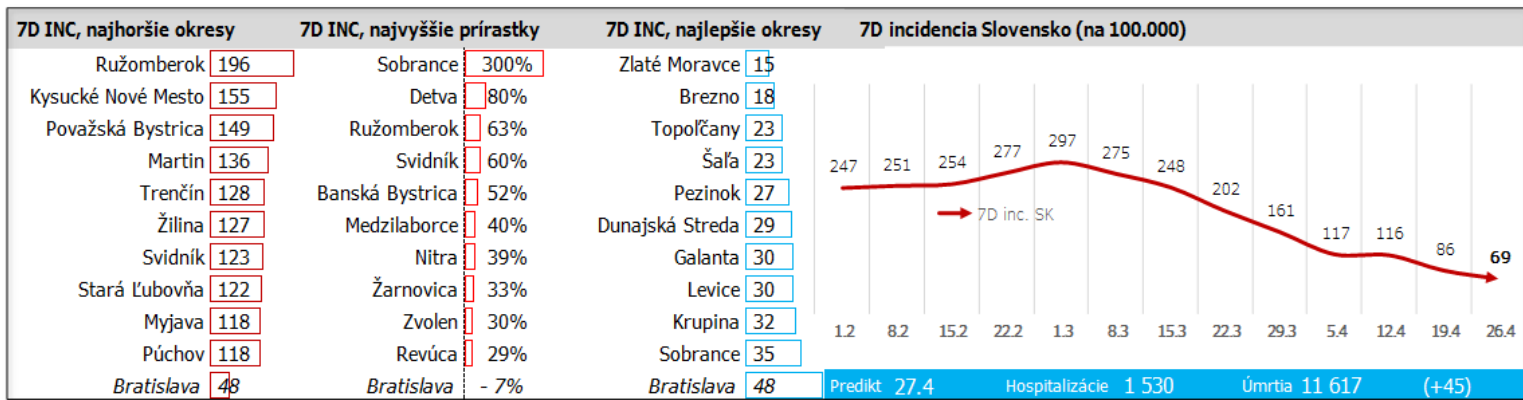

Údaje v stĺpcoch začínajú vždy pondelkom, okrem plávajúceho posledného, ktorý končí dátumom reportu (dáta za predošlých 7 dní), grafy sú súčtami, alebo priemerami dát za jednotlivé týždne

Top 10 okresov na Slovensku + Bratislava