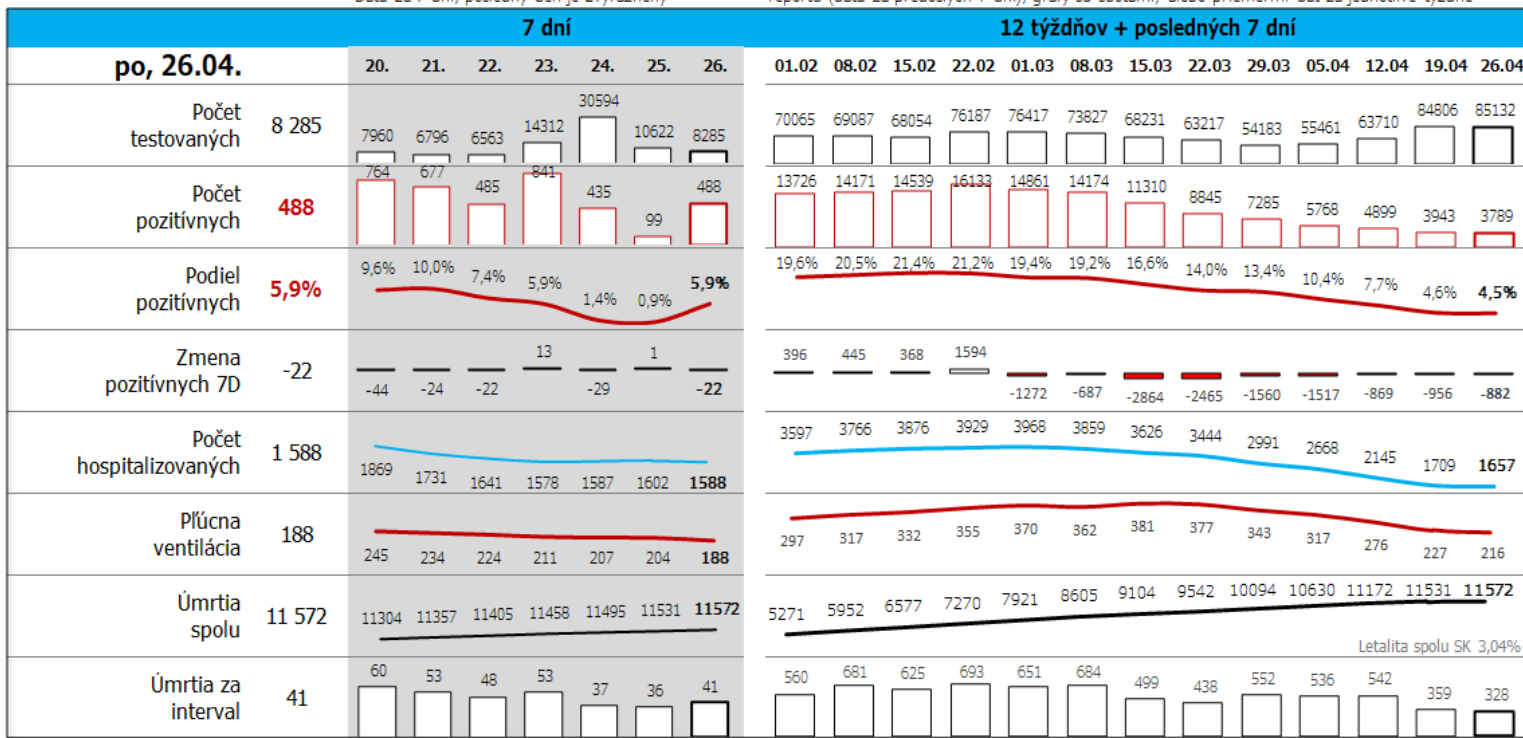

Údaje v stĺpcoch začínajú vždy pondelkom, okrem plávajúceho posledného, ktorý končí dátumom reportu (dáta za predošlých 7 dní), grafy sú súčtami, alebo priemerami dát za jednotlivé týždne

Top 10 okresov na Slovensku + Bratislava