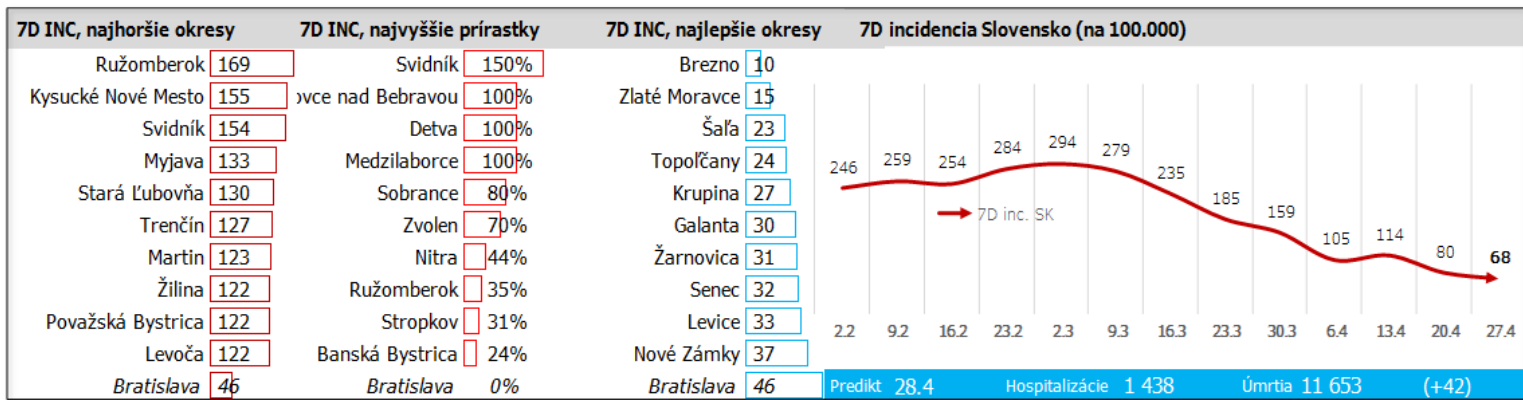

Údaje v stĺpcoch začínajú vždy pondelkom, okrem plávajúceho posledného, ktorý končí dátumom reportu (dáta za predošlých 7 dní), grafy sú súčtami, alebo priemerami dát za jednotlivé týždne

Top 10 okresov na Slovensku + Bratislava