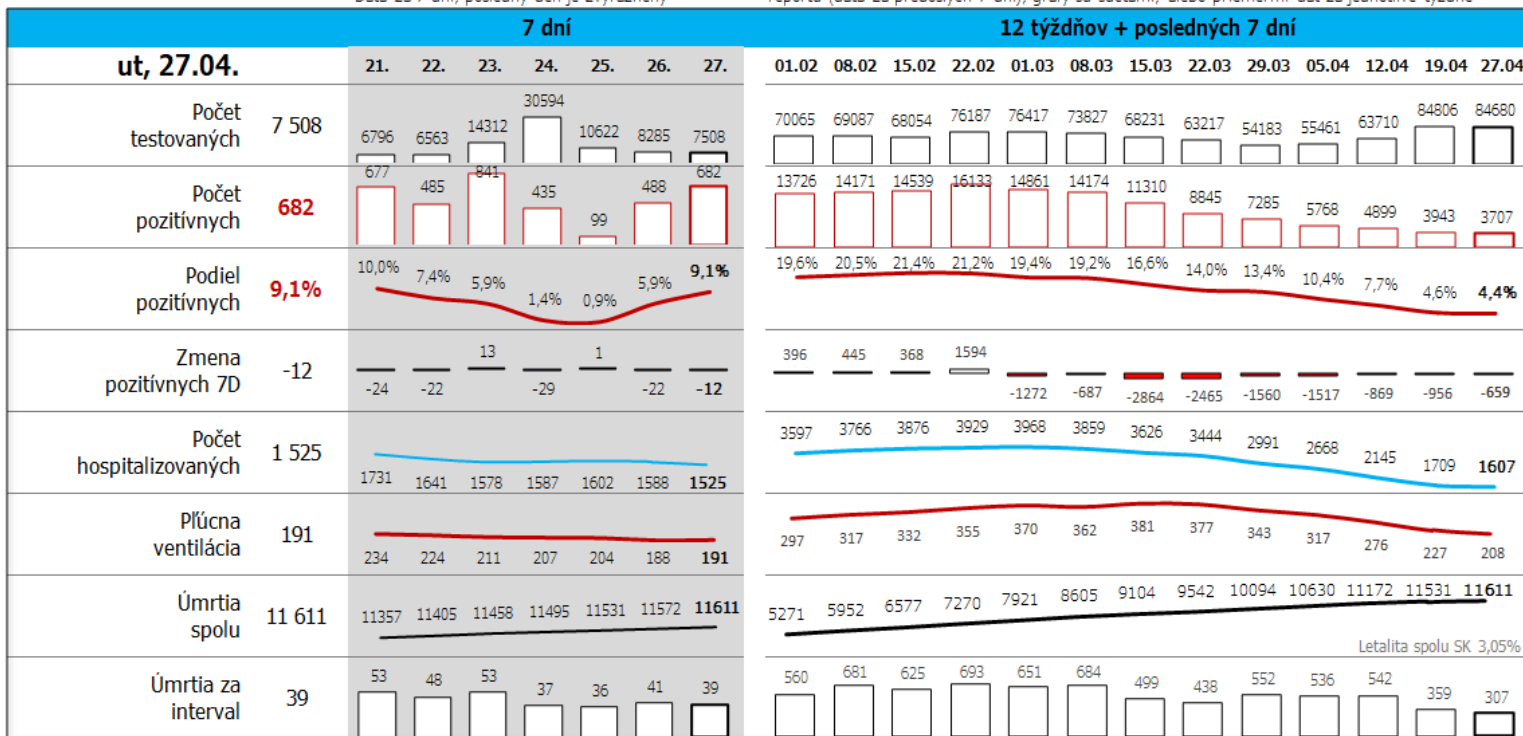

Údaje v stĺpcoch začínajú vždy pondelkom, okrem plávajúceho posledného, ktorý končí dátumom reportu (dáta za predošlých 7 dní), grafy sú súčtami, alebo priemerami dát za jednotlivé týždne

Top 10 okresov na Slovensku + Bratislava