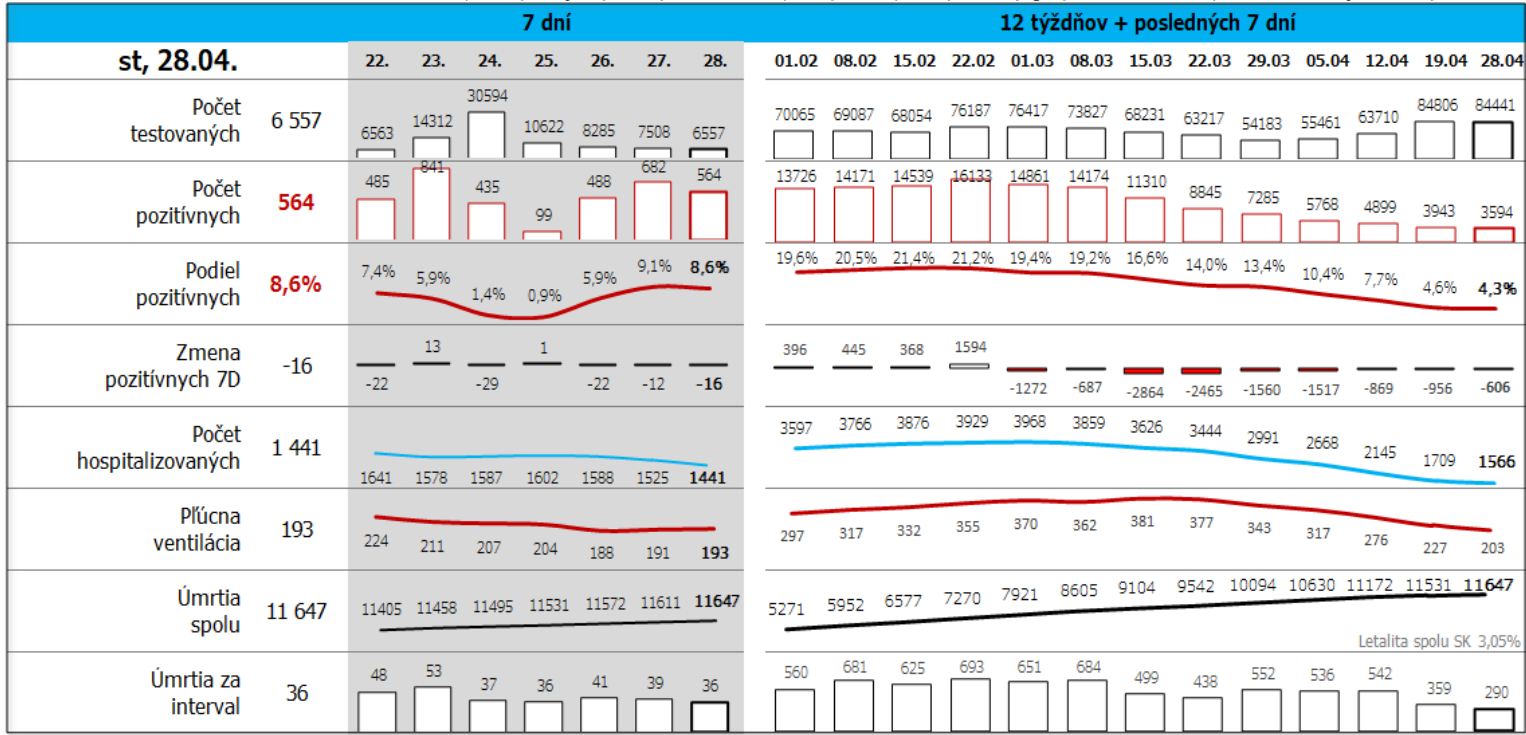

Údaje v stĺpcoch začínajú vždy pondelkom, okrem plávajúceho posledného, ktorý končí dátumom reportu (dáta za predošlých 7 dní), grafy sú súčtami, alebo priemerami dát za jednotlivé týždne

Top 10 okresov na Slovensku + Bratislava