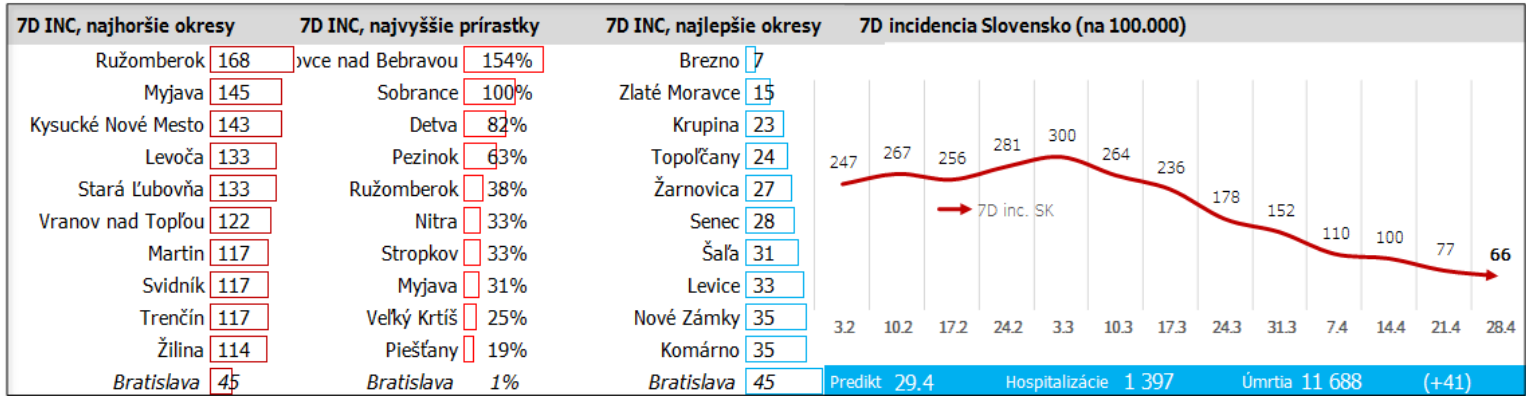

Údaje v stĺpcoch začínajú vždy pondelkom, okrem plávajúceho posledného, ktorý končí dátumom reportu (dáta za predošlých 7 dní), grafy sú súčtami, alebo priemerami dát za jednotlivé týždne

Top 10 okresov na Slovensku + Bratislava