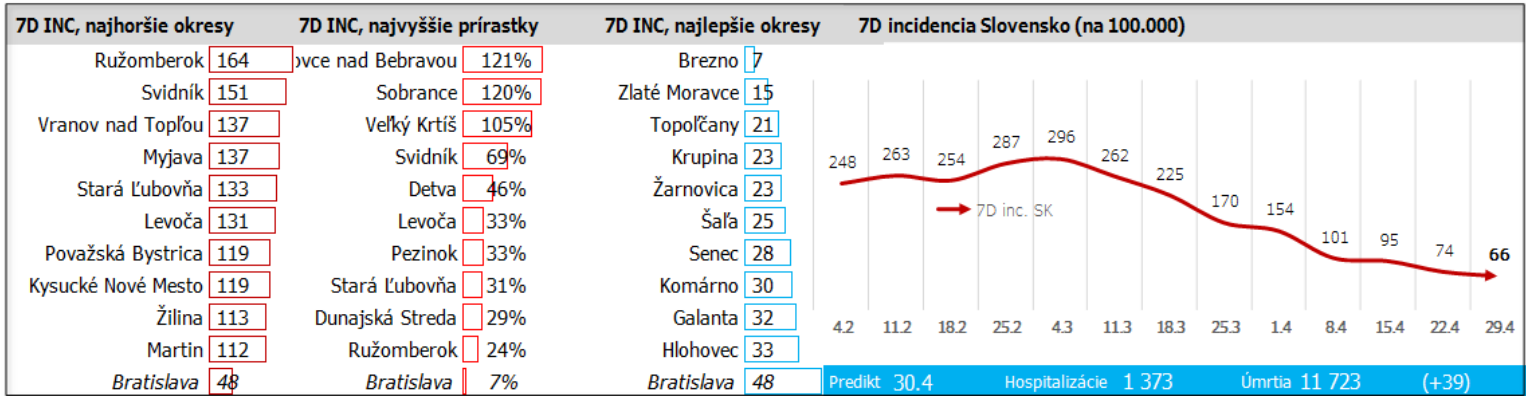

Údaje v stĺpcoch začínajú vždy pondelkom, okrem plávajúceho posledného, ktorý končí dátumom reportu (dáta za predošlých 7 dní), grafy sú súčtami, alebo priemerami dát za jednotlivé týždne

Top 10 okresov na Slovensku + Bratislava