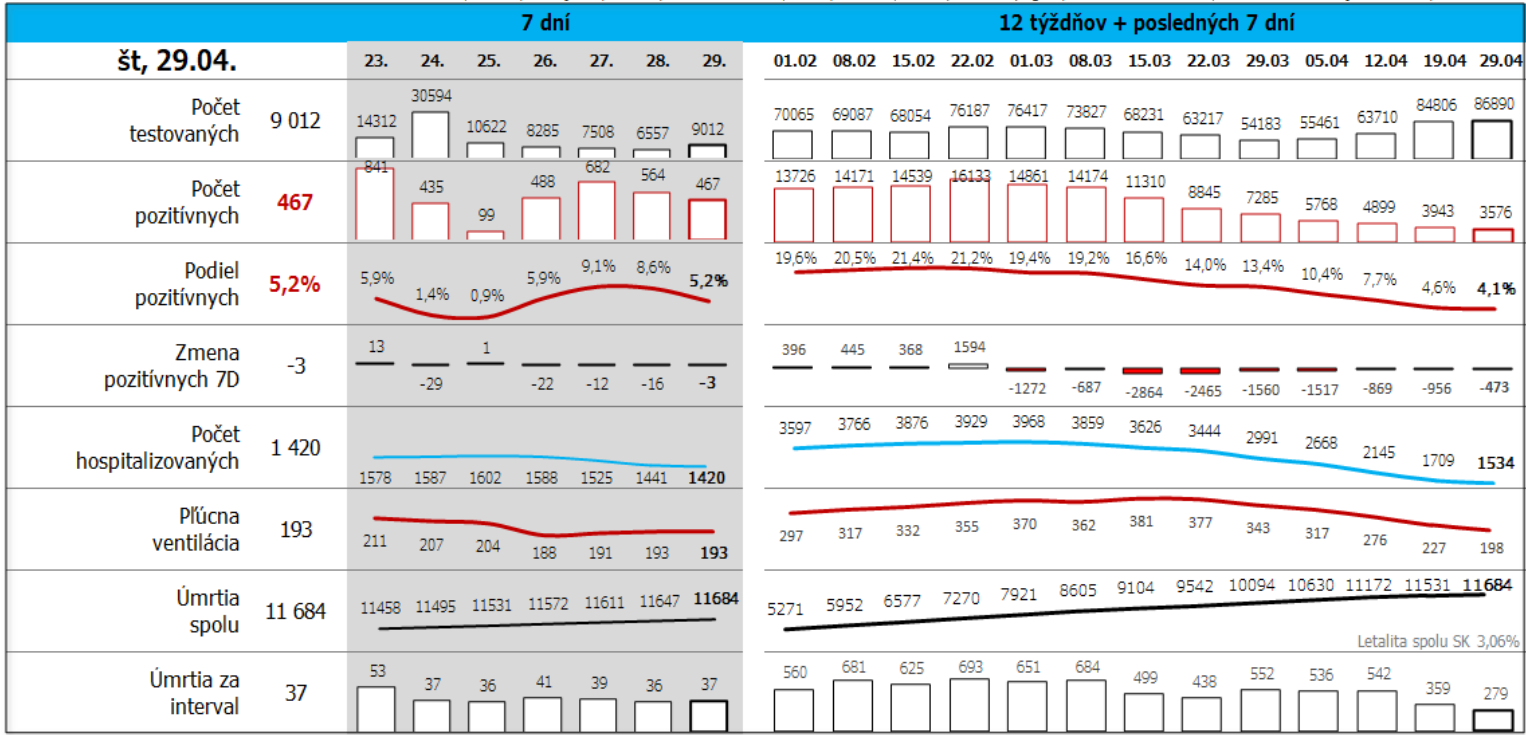

Údaje v stĺpcoch začínajú vždy pondelkom, okrem plávajúceho posledného, ktorý končí dátumom reportu (dáta za predošlých 7 dní), grafy sú súčtami, alebo priemerami dát za jednotlivé týždne

Top 10 okresov na Slovensku + Bratislava