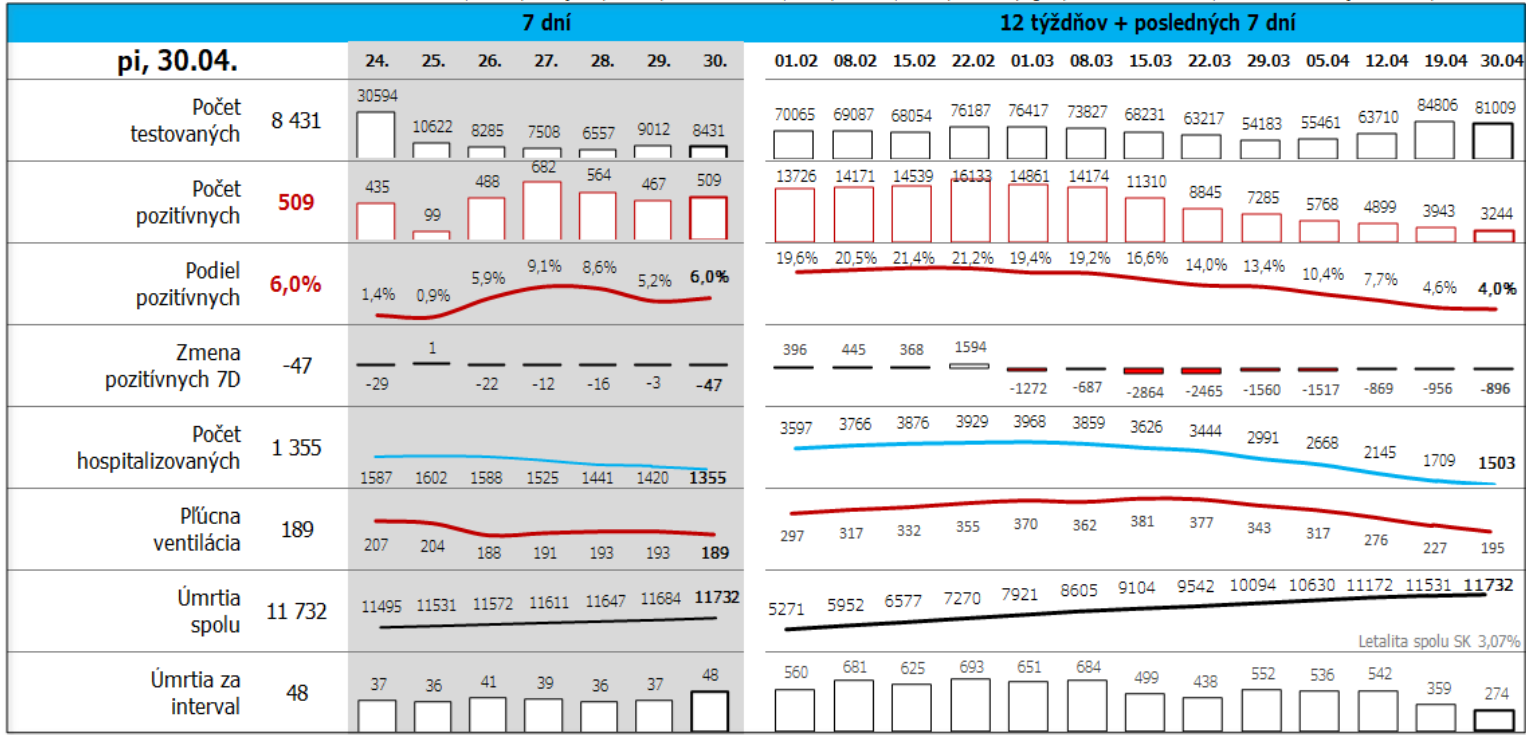

Údaje za 7 dní, posledný deň je zvýraznený

Údaje v stĺpcoch začínajú vždy pondelkom, okrem plávajúceho posledného, ktorý končí dátumom reportu (dáta za predošlých 7 dní), grafy sú súčtami, alebo priemerami dát za jednotlivé týždne

Top 10 okresov na Slovensku + Bratislava