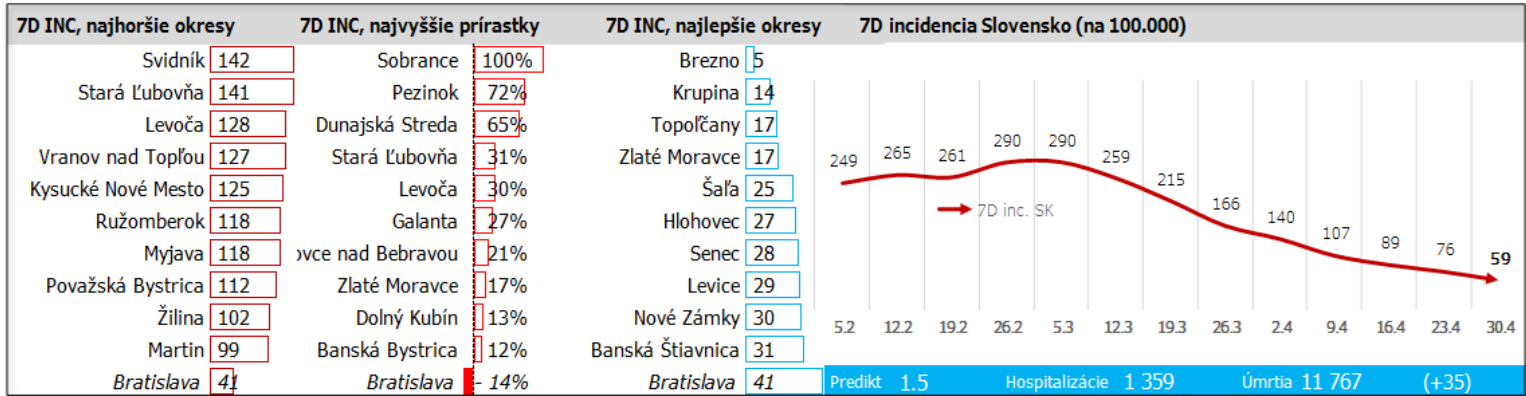

Údaje za 7 dní, posledný deň je zvýraznený

Údaje v stĺpcoch začínajú vždy pondelkom, okrem plávajúceho posledného, ktorý končí dátumom reportu (dáta za predošlých 7 dní), grafy sú súčtami, alebo priemerami dát za jednotlivé týždne

Top 10 okresov na Slovensku + Bratislava